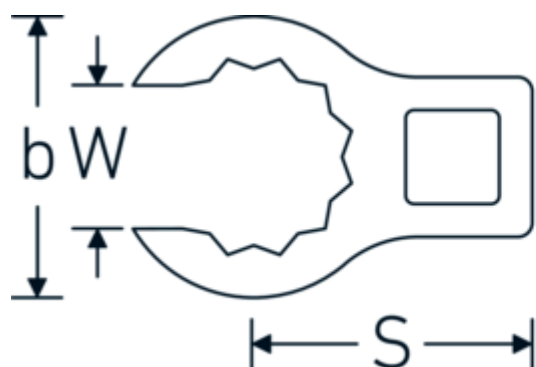

Dibujo técnico.

Atributos técnicos.

a	18,5 mm
Accionamiento cuadrado interior (pulgadas)	3/8 "
Anchura mm (b)	29 mm
Longitud mm (L)	40,5 mm
S	21,3 mm
Anchura de los planos [mm]	19 mm

Datos logísticos.

Profundidad mm (IFS)	40
Anchura mm (IFS)	29
Altura mm (IFS)	19
Longitud (empaquetada, mm)	41
Anchura (empaquetada, mm)	30
Altura en pulgadas	20
Volumen (envasado, dm3)	0.0246 dm3