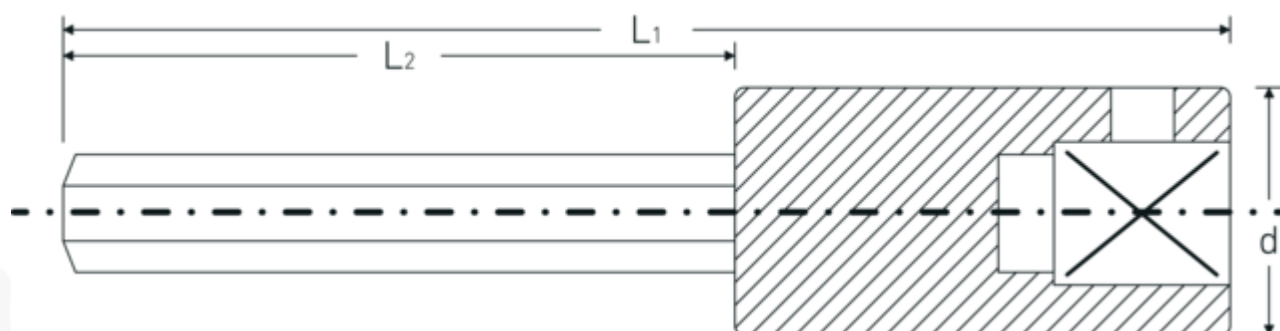

Nasadki INHEX, długie

44a

Art. nr **01450014**
 GTIN **4018754126941**
 Modelka **44 A 7/32**

Oznaczenie. Nasadka wkrętakowa INHEX 1/4 " 7/32 Dt.55mm

Właściwości.

- do śrub z gniazdem sześciokątnym
- DIN 7422
- stal stopowa chromowa, chromowane

Zalety.

do śrub z łbem walcowym o gnieździe sześciokątnym

Rysunek techniczny.

Atrybuty techniczne.

Sześciokąt wyjścia na zewnątrz 7/32
(cal)

Dane logistyczne.

Głębokość mm (IFS) 55
 Szerokość mm (IFS) 11

Kwadratowy napęd wewnętrzny (cal)	1/4 "	Wysokość mm (IFS)	11
d	10,7 mm	Długość (w opakowaniu, mm)	100
DIN	DIN 7422	Szerokość (w opakowaniu, mm)	60
L1	55 mm	Wysokość (w opakowaniu, mm)	11
L2	30 mm	Objętość (w opakowaniu, dm³)	0.066 dm ³
		Art. nr	01450014
		Waga (brutto, kg)	0,100
		Waga PAP (kg)	0,000
		Waga PVC (kg)	0,003
		GTIN	4018754126941
		Kraj pochodzenia	GERMANY
		Region pochodzenia	Nordrhein-Westfalen
		WEEE/ElektroG	nicht ear-pflichtig
		Nr taryfy celnej	82042000
		Standard pakowania	5
		Waga (g)	19 g

Variants.

Art. nr	Nr modelu (ERP)	Oznaczenie	GTIN
01450004	44 A 1/16	Nasadka wkrętakowa INHEX 1/4 " 1/16 Dł.55mm	4018754126880
01450005	44 A 5/64	Nasadka wkrętakowa INHEX 1/4 " 5/64 Dł.55mm	4018754126897
01450006	44 A 3/32	Nasadka wkrętakowa INHEX 1/4 " 3/32 Dł.55mm	4018754126903
01450007	44 A 7/64	Nasadka wkrętakowa INHEX 1/4 " 7/64 Dł.55mm	4018754126910
01450008	44 A 1/8	Nasadka wkrętakowa INHEX 1/4 " 1/8 Dł.55mm	4018754001439
01450009	44 A 9/64	Nasadka wkrętakowa INHEX 1/4 " 9/64 Dł.55mm	4018754126927
01450010	44 A 5/32	Nasadka wkrętakowa INHEX 1/4 " 5/32 Dł.55mm	4018754001446
01450012	44 A 3/16	Nasadka wkrętakowa INHEX 1/4 " 3/16 Dł.55mm	4018754126934
01450014	44 A 7/32	Nasadka wkrętakowa INHEX 1/4 " 7/32 Dł.55mm	4018754126941
01450016	44 A 1/4	Nasadka wkrętakowa INHEX 1/4 " 1/4 Dł.55mm	4018754126958