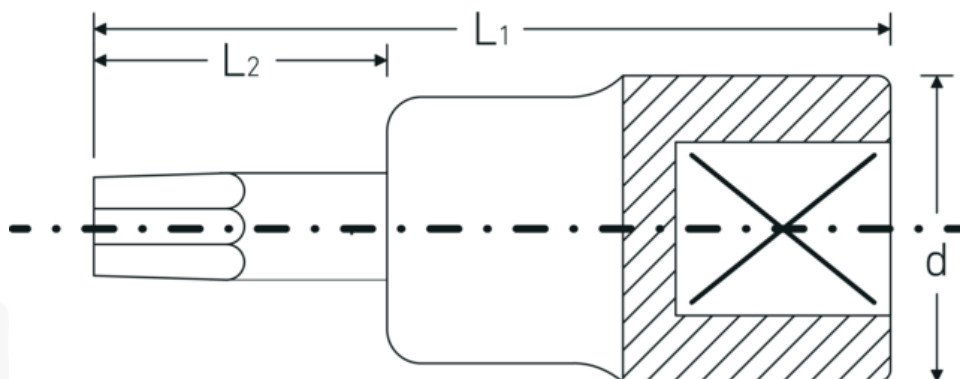

Bussole a cacciavite

49TX

Nr. art **02100030**
GTIN **4018754002863**
Modello **49 TX T 30**

Designazione. 3/8 " Bussola a cacciavite Lar.49mm

Descrizione. • per viti con profilo interno TORX®
 • Chrome-Alloy-Steel, cromate

Vantaggi.

per viti con profilo interno TORX®

Disegno tecnico.

Attributi tecnici.

Profilo di uscita TORX®

Dati logistici.

Profondità mm (IFS) 50
Larghezza mm (IFS) 18

Azionamento quadrato interno (pollici)	3/8 "	Altezza mm (IFS)	18
d	17,8 mm	Lunghezza (imballata, mm)	70
Dimensioni Profilo di uscita	T30	Larghezza (imballata, mm)	60
L1	49 mm	Altezza (imballata, mm)	18
L2	17 mm	Volume (imballato, dm3)	0.0756 dm3
		N° Art.	02100030
		Peso (lordo, kg)	0,241
		Peso PAP (kg)	0,000
		Peso PVC (kg)	0,003
		GTIN	4018754002863
		Paese di origine	GERMANY
		Regione di origine	Nordrhein-Westfalen
		RAEE/Legge sull'elettricità	nicht ear-pflichtig
		N. tariffa doganale	82042000
		Standard di imballaggio	5
		Peso [mm]	47 g

Varianti.

N° Art.	Nr. modello (ERP)	Designazione	GTIN
02100009	49 TX T 9	3/8 " Bussola a cacciavite Lar.49mm	4018754002801
02100010	49 TX T 10	3/8 " Bussola a cacciavite Lar.49mm	4018754002818
02100015	49 TX T 15	3/8 " Bussola a cacciavite Lar.49mm	4018754002825
02100020	49 TX T 20	3/8 " Bussola a cacciavite Lar.49mm	4018754002832
02100025	49 TX T 25	3/8 " Bussola a cacciavite Lar.49mm	4018754002849
02100027	49 TX T 27	3/8 " Bussola a cacciavite Lar.49mm	4018754002856
02100030	49 TX T 30	3/8 " Bussola a cacciavite Lar.49mm	4018754002863
02100040	49 TX T 40	3/8 " Bussola a cacciavite Lar.49mm	4018754002870
02100045	49 TX T 45	3/8 " Bussola a cacciavite Lar.49mm	4018754139378