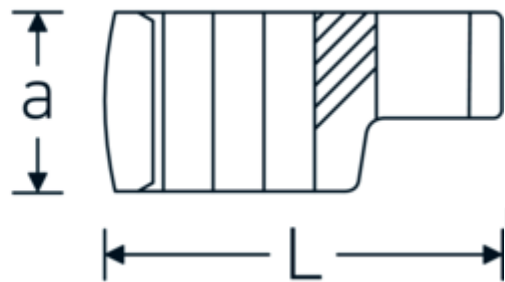

## Crowning-Schlüssel, zöllig

440a

Art.-Nr. 03490058  
GTIN 4018754008469  
Modell 440 A 1 5/16

**Bezeichnung.** 1/2 " Crowring-Schlüssel SW 1 5/16" L.62,3mm

**Eigenschaften.**

- Doppelsechskant mit AS-Drive-Profil
- Chrome Alloy Steel, verchromt
- 3/8" für Volvo Flugmotor, Typ „JAS“

### Technische Zeichnung.

### Technische Attribute.

a	22,5 mm
Antriebsvierkant innen (Zoll)	1/2 "
Breite mm (b)	48 mm
Länge mm (L)	62,3 mm
S	32,5 mm
Schlüsselweite [Zoll]	1 5/16 "

### Logistikdaten.

Tiefe mm (IFS)	62
Breite mm (IFS)	48
Höhe mm (IFS)	23
Länge (verpackt, mm)	62
Breite (verpackt, mm)	48
Höhe (verpackt, mm)	23

<b>W</b>	24,6 mm	<b>Volumen (verpackt, dm<sup>3</sup>)</b>	0.068448 dm <sup>3</sup>
		<b>Art.-Nr.</b>	03490058
		<b>Gewicht (brutto, kg)</b>	0,130
		<b>Gewicht PAP (kg)</b>	0,000
		<b>Gewicht PVC (kg)</b>	0,003
		<b>GTIN</b>	4018754008469
		<b>Ursprungsland</b>	GERMANY
		<b>Ursprungsregion</b>	Nordrhein-Westfalen
		<b>WEEE/ElektroG</b>	nicht ear-pflichtig
		<b>Zolltarifnr.</b>	82042000
		<b>Packnorm</b>	1
		<b>Gewicht (g)</b>	130 g