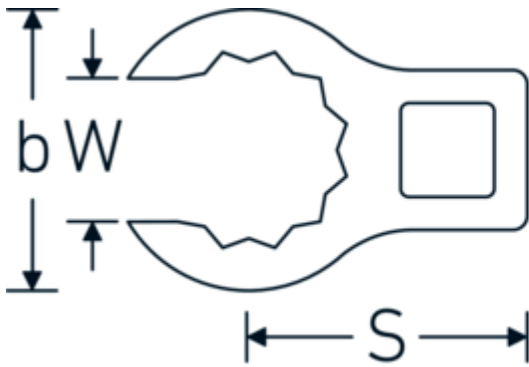

## Crowning-Schlüssel, zöllig

440a

Art.-Nr. 03490058  
GTIN 4018754008469  
Modell 440 A 1 5/16

**Bezeichnung.** 1/2 " Crowring-Schlüssel SW 1 5/16" L.62,3mm

**Eigenschaften.**

- Doppelsechskant mit AS-Drive-Profil
- Chrome Alloy Steel, verchromt
- 3/8" für Volvo Flugmotor, Typ „JAS“

### Technische Zeichnung.

### Technische Attribute.

a	22,5 mm
Antriebsvierkant innen (Zoll)	1/2 "
Breite mm (b)	48 mm
Länge mm (L)	62,3 mm
S	32,5 mm
Schlüsselweite [Zoll]	1 5/16 "