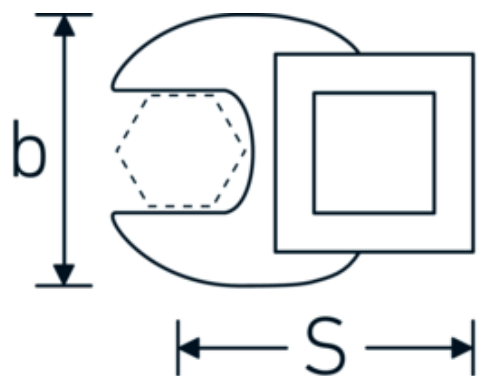

Dessin technique.

Attributs techniques.

a	8 mm
Carré d'entraînement intérieur (pouces)	3/8 "
Largeur mm (b)	68 mm
Longueur mm (L)	59,5 mm
S	35,7 mm

Données logistiques.

Profondeur mm (IFS)	60
Largeur	67
Hauteur mm (IFS)	18
Longueur (emballé, mm)	60
Largeur (emballé, mm)	67
Hauteur (emballé, mm)	18