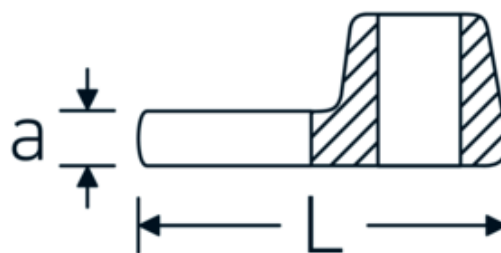

Dessin technique.

Attributs techniques.

a	8 mm
Carré d'entraînement intérieur (pouces)	3/8 "
Largeur mm (b)	68 mm
Longueur mm (L)	59,5 mm
S	35,7 mm

Données logistiques.

Profondeur mm (IFS)	60
Largeur	67
Hauteur mm (IFS)	18
Longueur (emballé, mm)	60
Largeur (emballé, mm)	67
Hauteur (emballé, mm)	18