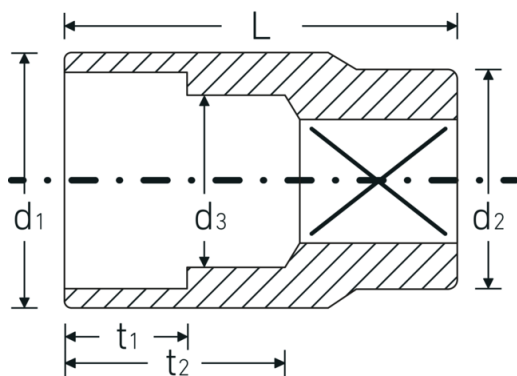

## Steckschlüsseinsätze 1/2", metrisch

50

Art.-Nr. 03010025

GTIN 4018754005338

Modell 50 25

**Bezeichnung.** 1/2 " Steckschlüsseinsatz SW 25mm L.42mm

**Eigenschaften.**

- Doppelsechskant mit AS-Drive-Profil
- 1/2" Innenvierkant-Antrieb
- HPQ® Hochleistungsstahl, verchromt
- DIN 3124 / ISO 2725-1 / DIN EN 3709 / ASME B 107.5 M

## Technische Zeichnung.

## Technische Attribute.

Abtriebsprofil	Doppelsechskant AS-Drive®
Antriebsvierkant innen (Zoll)	1/2 "
d1	33,2 mm
d2	25 mm