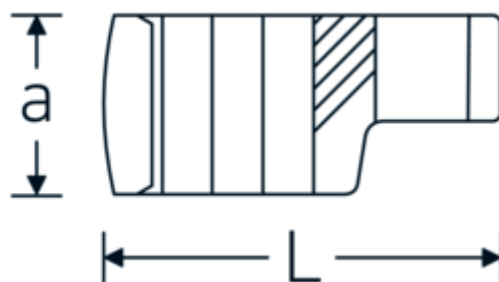

Dessin technique.

Attributs techniques.

a	19,5 mm
Carré d'entraînement intérieur (pouces)	3/8 "
Largeur mm (b)	35,7 mm
Longueur mm (L)	47,3 mm
S	24,6 mm
Ouverture [mm]	24 mm

Données logistiques.

Profondeur mm (IFS)	46
Largeur	35
Hauteur mm (IFS)	20
Longueur (emballé, mm)	47
Largeur (emballé, mm)	36
Hauteur (emballé, mm)	21