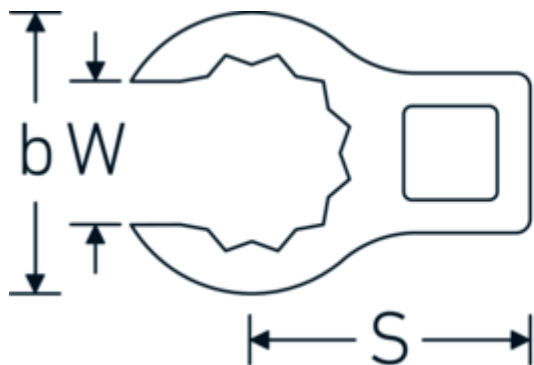

Dessin technique.

Attributs techniques.

a	19,5 mm
Carré d'entraînement intérieur (pouces)	3/8 "
Largeur mm (b)	35,7 mm
Longueur mm (L)	47,3 mm
S	24,6 mm
Ouverture [mm]	24 mm

Données logistiques.

Profondeur mm (IFS)	46
Largeur	35
Hauteur mm (IFS)	20
Longueur (emballé, mm)	47
Largeur (emballé, mm)	36
Hauteur (emballé, mm)	21