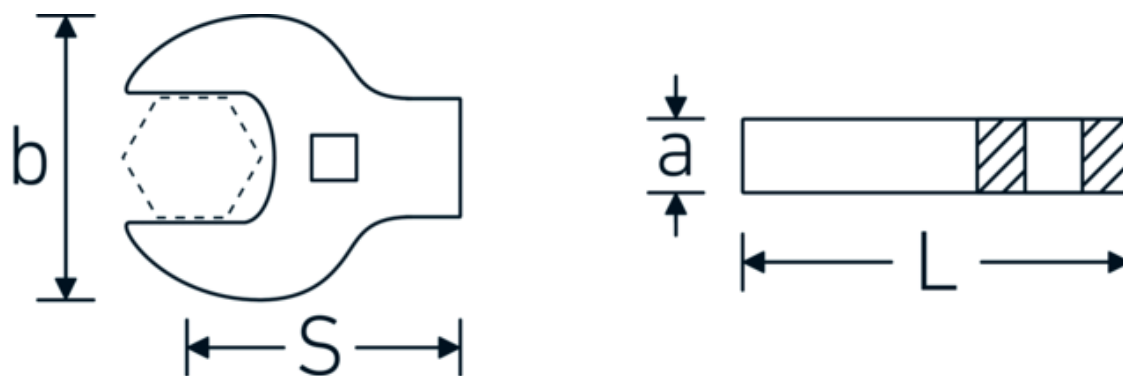

Llaves de boca tipo CROW-FOOT heavy-duty

540a HD

Núm. art. **02501052**
GTIN **4018754198139**
Modelo **540A HD SW 1.1/8**

Designación. 3/8 " Llave de pata de gallo, alta resistencia SW 1 1/8" Long.59mm

Descripción.

- para cargas especialmente elevadas, p. ej., uniones a rosca de acero inoxidable
- máximo aprovechamiento de la llave de boca en combinación con carracas estándar
- cromadas
- suministro sin carraca
- ¡atención! Valores de regulación modificados en la llave dinamométrica

Ventajas.

para cargas especialmente elevadas, por ejemplo, conexiones roscadas de acero inoxidable

Dibujo técnico.

Atributos técnicos.

a	11 mm
Accionamiento cuadrado interior (pulgadas)	3/8 "
Anchura mm (b)	53,8 mm
Longitud mm (L)	59 mm
S	35 mm
Anchura de los planos [pulgadas]	1 1/8 "

Datos logísticos.

Profundidad mm (IFS)	55
Anchura mm (IFS)	55
Altura mm (IFS)	10
Longitud (empaquetada, mm)	55
Anchura (empaquetada, mm)	55
Altura en pulgadas	10
Volumen (envasado, dm3)	0.03025 dm3
Núm. art.	02501052
Peso (bruto, kg)	0,130
Peso PAP (kg)	0,000
Peso PVC (kg)	0,002
GTIN	4018754198139
País de origen	GERMANY
Región de origen	Nordrhein-Westfalen
RAEE/Ley eléctrica	nicht ear-pflichtig
Arancel de aduanas núm.	82042000
Norma de embalaje	1
Peso	128 g