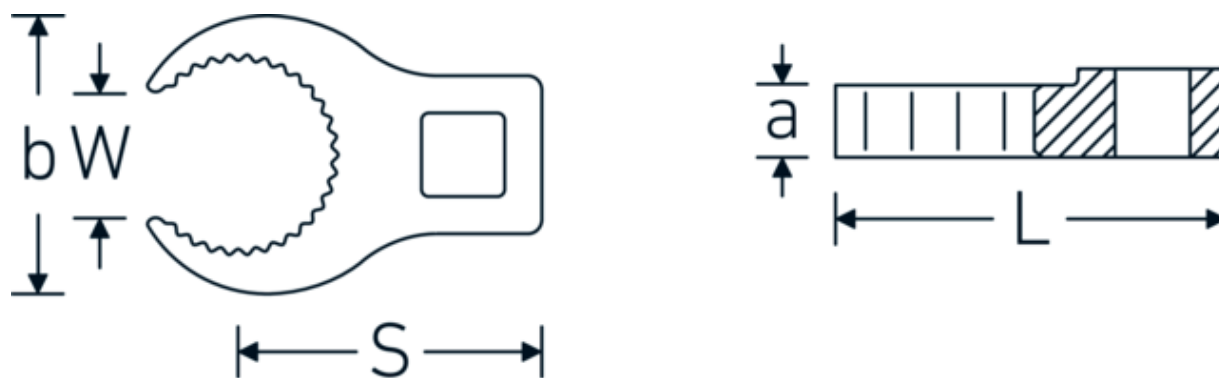

440S MJ

Art. nr. 02211016
GTIN 4018754179718
Model 440S MJ 16

Betegnelse.

3/8 " MJ16 Udvendigt rør d. DN08mm Drev 3/8 " L.43,8mm

Egenskaber.

- HPQ®-stål, forkromet
- erstatter nr. 440 MJ
- EN 4108
- for rørledningsforskrninger med lige, cylindriske evolventefortanding
- BEMÆRK! Ændrede indstillingsværdier på momentnøglen <!-- (se note side [170524]) -->

Teknisk tegning.

Tekniske egenskaber.

a	8 mm
Firkantet drev indvendigt (tommer)	3/8 "
Bredde mm (b)	31 mm
Længde mm (L)	43,8 mm
Gevind til møtrik	MJ16
Udvendig rørdiameter (mm)	DN08 mm
S	24 mm
W	10,5 mm

Logistiske data.

Dybde mm (IFS)	60
Bredde mm (IFS)	70
Højde mm (IFS)	15
Længde (pakket, mm)	60
Bredde (pakket, mm)	70
Højde (pakket, mm)	15
Volumen (pakket, dm3)	0.063 dm3
Art. nr.	02211016
Vægt (brutto, kg)	0,046
Vægt PAP (kg)	0,000
Vægt PVC (kg)	0,003
GTIN	4018754179718
Oprindelsesland	GERMANY
Oprindelsesregion	Nordrhein-Westfalen
WEEE/ElektroG	nicht ear-pflichtig
Toldtarif nr.	82042000
Standard for pakning	1
Vægt (g)	46 g

Varianter.

Art. nr.	Model nr. (ERP)	Betegnelse	GTIN
01211010	440S MJ 10	1/4 " MJ10 Udvendigt rør d. DN04mm Drev 1/4 " L.31,9mm	4018754179695
01211014	440S MJ 14	1/4 " MJ14 Udvendigt rør d. DN06mm Drev 1/4 " L.36,5mm	4018754179701