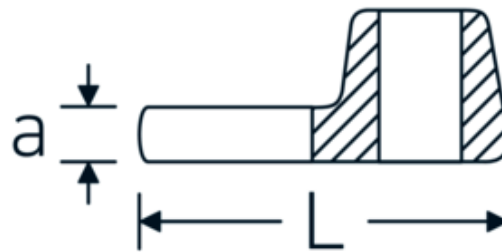

Crowfoot-Schlüssel, metrisch

540

Art.-Nr. 02200042
GTIN 4018754141135
Modell 540 42

Bezeichnung. 3/8 " Crowfoot-Schlüssel SW 42mm L.63mm

Eigenschaften. • Chrome Alloy Steel, verchromt

Technische Zeichnung.

Technische Attribute.

a	8 mm
Antriebsvierkant innen (Zoll)	3/8 "
Breite mm (b)	70 mm
Länge mm (L)	63 mm
S	37,7 mm
Schlüsselweite [mm]	42 mm

Logistikdaten.

Tiefe mm (IFS)	125
Breite mm (IFS)	68
Höhe mm (IFS)	17
Länge (verpackt, mm)	130
Breite (verpackt, mm)	80
Höhe (verpackt, mm)	17
Volumen (verpackt, dm3)	0.1768 dm3