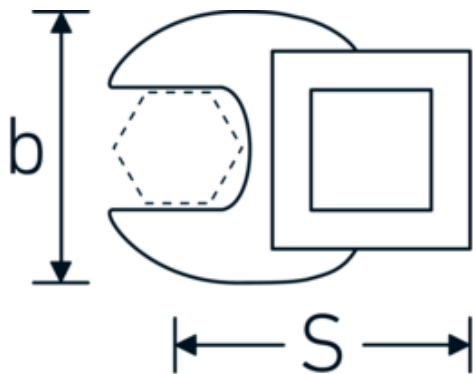

Crowfoot-Schlüssel, metrisch

540

Art.-Nr. 02200042
GTIN 4018754141135
Modell 540 42

Bezeichnung. 3/8 " Crowfoot-Schlüssel SW 42mm L.63mm

Eigenschaften. • Chrome Alloy Steel, verchromt

Technische Zeichnung.

Technische Attribute.

a	8 mm
Antriebsvierkant innen (Zoll)	3/8 "
Breite mm (b)	70 mm
Länge mm (L)	63 mm
S	37,7 mm
Schlüsselweite [mm]	42 mm

Logistikdaten.

Tiefe mm (IFS)	125
Breite mm (IFS)	68
Höhe mm (IFS)	17
Länge (verpackt, mm)	130
Breite (verpackt, mm)	80
Höhe (verpackt, mm)	17
Volumen (verpackt, dm3)	0.1768 dm3