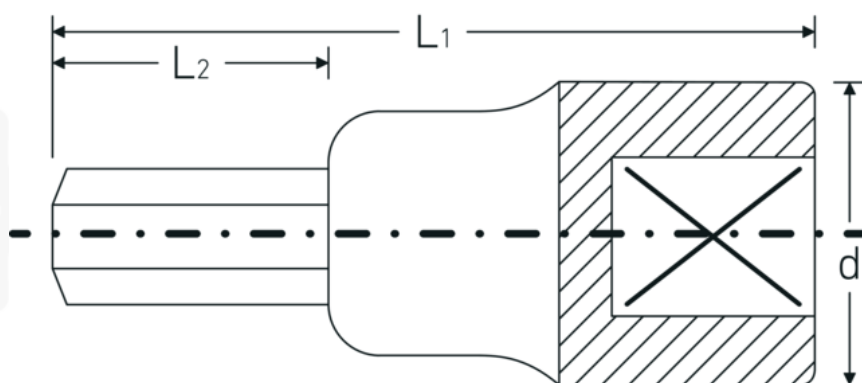

Embouts de tournevis INHEX 1/2", métrique

54

Réf. n° 03050006
GTIN 4018754006250
Modèle 54 6

Désignation.

Douille pour tournevis INHEX 1/2 " 6mm Lg.60mm

Caractéristiques.

- 6 pans
- DIN 7422
- Chrome-Alloy-Steel, chromées

Pour vis à six pans creux, DIN 7422

Outil de qualité robuste pour l'utilisateur professionnel
-Made in Germany

Dessin technique.

Attributs techniques.

Empreinte	Hexagone
Hexagone de sortie extérieur (mm)	6 mm
Carré d'entraînement intérieur (pouces)	1/2 "
d	22,7 mm
DIN	DIN 7422
L1	60 mm
L2	22 mm

Données logistiques.

Profondeur mm (IFS)	60
Largeur	23
Hauteur mm (IFS)	23
Longueur (emballé, mm)	70
Largeur (emballé, mm)	62
Hauteur (emballé, mm)	41
Volume (emballé, dm3)	0.17794 dm3
Réf. n°	03050006
Poids (brut, kg)	0,345
Poids PAP (kg)	0,000
Poids PVC (kg)	0,003
GTIN	4018754006250
Pays d'origine	GERMANY
Région d'origine	Nordrhein-Westfalen
WEEE/ElektroG	nicht ear-pflichtig
Position tarifaire	82042000
Emballage	5
Poids	71 g