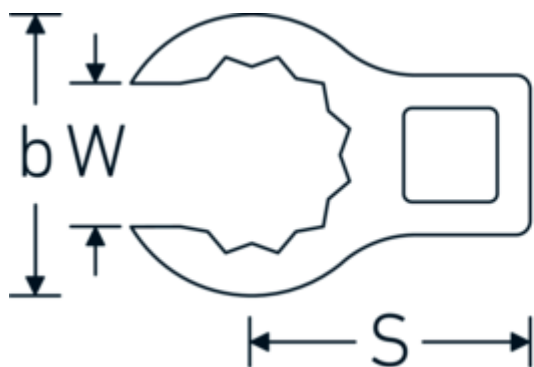

Chiavi CROW-RING

440a

Nr. art **03490076**

GTIN **4018754008551**

Modello **440 A 2 1/4**

Designazione.

1/2 " Chiave CROW-RING Mis. 2 1/4" Lar.91,2mm

Descrizione.

- Chrome-Alloy-Steel, cromate
- Attenzione! Modifica il valore impostato sulla chiave dinamometrica <!-- (vedi indicazioni pag. [170524]) -->

Disegno tecnico.

Attributi tecnici.

| | |
|--|---------|
| a | 29,5 mm |
| Azionamento quadrato interno (pollici) | 1/2 " |
| Larghezza mm (b) | 78,7 mm |
| Lunghezza mm (L) | 91,2 mm |
| S | 48,2 mm |
| Larghezza tra le piastre [pollici] | 2 1/4 " |