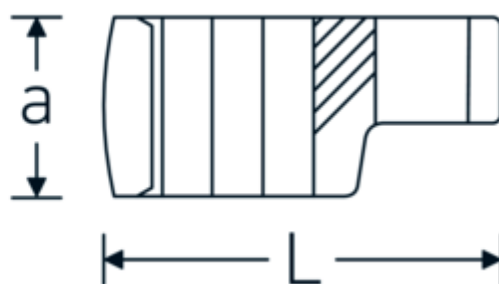

Chiavi CROW-RING

440a

Nr. art **03490076**

GTIN **4018754008551**

Modello **440 A 2 1/4**

Designazione.

1/2 " Chiave CROW-RING Mis. 2 1/4" Lar.91,2mm

Descrizione.

- Chrome-Alloy-Steel, cromate
- Attenzione! Modifica il valore impostato sulla chiave dinamometrica <!-- (vedi indicazioni pag. [170524]) -->

Disegno tecnico.

Attributi tecnici.

| | |
|--|---------|
| a | 29,5 mm |
| Azionamento quadrato interno (pollici) | 1/2 " |
| Larghezza mm (b) | 78,7 mm |
| Lunghezza mm (L) | 91,2 mm |
| S | 48,2 mm |
| Larghezza tra le piastre [pollici] | 2 1/4 " |