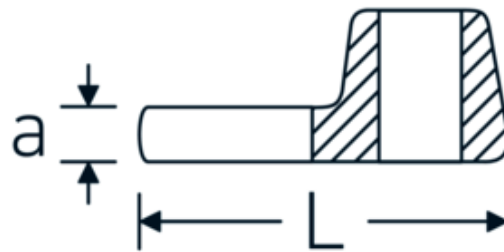

## Crowfoot-Schlüssel, metrisch

540

Art.-Nr. 02200040  
GTIN 4018754141111  
Modell 540 40

**Bezeichnung.** 3/8 " Crowfoot-Schlüssel SW 40mm L.63mm

**Eigenschaften.** • Chrome Alloy Steel, verchromt

### Technische Zeichnung.

### Technische Attribute.

a	8 mm
Antriebsvierkant innen (Zoll)	3/8 "
Breite mm (b)	70 mm
Länge mm (L)	63 mm
S	37,6 mm
Schlüsselweite [mm]	40 mm