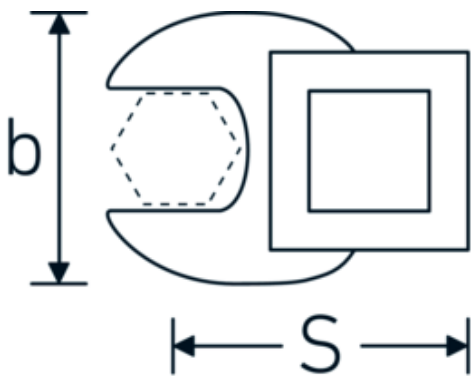

CROW-FOOT spanner

540

Product no. **01200008**
GTIN **4018754149117**
Model **540 8**

Label. 1/4 " CROW-FOOT spanner Spanner size 8mm L.25,5mm

Features.

- Chrome Alloy Steel, chrome plated
- Caution! Modified settings on torque wrench

Technical Drawing.

Technical Attributes.

a	6,3 mm
Internal square drive (inch)	1/4 "
Width mm (b)	19,8 mm
Length mm (L)	25,5 mm
S	14,6 mm
Width across flats [mm]	8 mm

Logistics data.

Depth mm (IFS)	25
Width mm (IFS)	19
Height mm (IFS)	10
Length (packed, mm)	30
Width (packed, mm)	25
Height (packed, mm)	12
Volume (packed, dm3)	0.009 dm3

Variants.

Art. no.	Model no. (ERP)	Description	GTIN
01200008	540 8	1/4 " CROW-FOOT spanner Spanner size 8mm L.25,5mm	4018754149117
01200009	540 9	1/4 " CROW-FOOT spanner Spanner size 9mm L.25,5mm	4018754149124
01200010	540 10	1/4 " CROW-FOOT spanner Spanner size 10mm L.25,5mm	4018754149131
02200011	540 11	3/8 " CROW-FOOT spanner Spanner size 11mm L.32mm	4018754149414
02200012	540 12	3/8 " CROW-FOOT spanner Spanner size 12mm L.34,3mm	4018754003495
02200013	540 13	3/8 " CROW-FOOT spanner Spanner size 13mm L.34,3mm	4018754003501
02200014	540 14	3/8 " CROW-FOOT spanner Spanner size 14mm L.37,7mm	4018754003518
02200015	540 15	3/8 " CROW-FOOT spanner Spanner size 15mm L.37,7mm	4018754003525
02200016	540 16	3/8 " CROW-FOOT spanner Spanner size 16mm L.37,7mm	4018754003532
02200017	540 17	3/8 " CROW-FOOT spanner Spanner size 17mm L.42,5mm	4018754003549
02200018	540 18	3/8 " CROW-FOOT spanner Spanner size 18mm L.42,5mm	4018754003556
02200019	540 19	3/8 " CROW-FOOT spanner Spanner size 19mm L.42,5mm	4018754003563
02200020	540 20	3/8 " CROW-FOOT spanner Spanner size 20mm L.42,4mm	4018754141067
02200021	540 21	3/8 " CROW-FOOT spanner Spanner size 21mm L.44,5mm	4018754003570