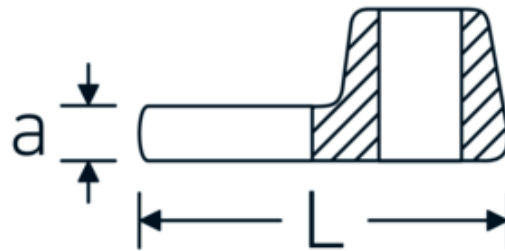

CROW-FOOT spanner

540

Product no. **01200008**
GTIN **4018754149117**
Model **540 8**

Label. 1/4 " CROW-FOOT spanner Spanner size 8mm L.25,5mm

Features.

- Chrome Alloy Steel, chrome plated
- Caution! Modified settings on torque wrench

Technical Drawing.

Technical Attributes.

a	6,3 mm
Internal square drive (inch)	1/4 "
Width mm (b)	19,8 mm
Length mm (L)	25,5 mm
S	14,6 mm
Width across flats [mm]	8 mm

Logistics data.

Depth mm (IFS)	25
Width mm (IFS)	19
Height mm (IFS)	10
Length (packed, mm)	30
Width (packed, mm)	25
Height (packed, mm)	12
Volume (packed, dm3)	0.009 dm3

Variants.

Art. no.	Model no. (ERP)	Description	GTIN
01200008	540 8	1/4 " CROW-FOOT spanner Spanner size 8mm L.25,5mm	4018754149117
01200009	540 9	1/4 " CROW-FOOT spanner Spanner size 9mm L.25,5mm	4018754149124
01200010	540 10	1/4 " CROW-FOOT spanner Spanner size 10mm L.25,5mm	4018754149131
02200011	540 11	3/8 " CROW-FOOT spanner Spanner size 11mm L.32mm	4018754149414
02200012	540 12	3/8 " CROW-FOOT spanner Spanner size 12mm L.34,3mm	4018754003495
02200013	540 13	3/8 " CROW-FOOT spanner Spanner size 13mm L.34,3mm	4018754003501
02200014	540 14	3/8 " CROW-FOOT spanner Spanner size 14mm L.37,7mm	4018754003518
02200015	540 15	3/8 " CROW-FOOT spanner Spanner size 15mm L.37,7mm	4018754003525
02200016	540 16	3/8 " CROW-FOOT spanner Spanner size 16mm L.37,7mm	4018754003532
02200017	540 17	3/8 " CROW-FOOT spanner Spanner size 17mm L.42,5mm	4018754003549
02200018	540 18	3/8 " CROW-FOOT spanner Spanner size 18mm L.42,5mm	4018754003556
02200019	540 19	3/8 " CROW-FOOT spanner Spanner size 19mm L.42,5mm	4018754003563
02200020	540 20	3/8 " CROW-FOOT spanner Spanner size 20mm L.42,4mm	4018754141067
02200021	540 21	3/8 " CROW-FOOT spanner Spanner size 21mm L.44,5mm	4018754003570