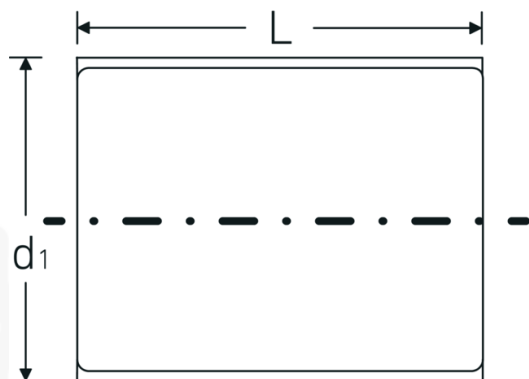

#### Betegnelse.

3/8 " VDE-topnøgleindsats Størrelse 16mm L.49mm

## Tekniske egenskaber.

Udgangsprofil	Dobbeltsekskant AS-drive
Firkantet drev indvendigt (tommer)	3/8 "
d1	26,7 mm
DIN	DIN EN 60900
Længde mm (L)	49 mm
Bredde på tværs af flader [mm]	16 mm