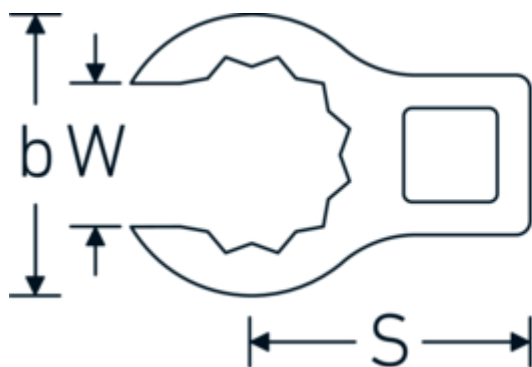

## Llaves de boca en estrella, tipo CROW-RING

440a

Núm. art. 02490050  
GTIN 4018754004614  
Modelo 440 A 1 1/16

**Designación.** 3/8 " Llave de tuercas SW 1 1/16" Long.52,8mm

**Descripción.**

- Chrome-Alloy-Steel, cromadas
- ¡atención! Valores de regulación modificados en la llave dinamométrica

### Dibujo técnico.

## Variantes.

Núm. art.	Núm. de modelo (ERP)	Designación	GTIN
01490024	440 A 3/8	1/4 " Llave de tuercas SW 3/8" Long.28,4mm	4018754116805
01490028	440 A 7/16	1/4 " Llave de tuercas SW 7/16" Long.28mm	4018754001460
01490032	440 A 1/2	1/4 " Llave de tuercas SW 1/2" Long.30,5mm	4018754001477
01490034	440 A 9/16	1/4 " Llave de tuercas SW 9/16" Long.31,7mm	4018754001484
02490036	440 A 5/8	3/8 " Llave de tuercas SW 5/8" Long.36,5mm	4018754004546
02490038	440 A 11/16	3/8 " Llave de tuercas SW 11/16" Long.39,2mm	4018754004553
02490040	440 A 3/4	3/8 " Llave de tuercas SW 3/4" Long.40,9mm	4018754004560
02490042	440 A 13/16	3/8 " Llave de tuercas SW 13/16" Long.42,9mm	4018754004577
02490044	440 A 7/8	3/8 " Llave de tuercas SW 7/8" Long.45,2mm	4018754004584
02490046	440 A 15/16	3/8 " Llave de tuercas SW 15/16" Long.47,2mm	4018754004591
02490048	440 A 1	3/8 " Llave de tuercas SW 1" Long.49,3mm	4018754004607
02490050	440 A 1 1/16	3/8 " Llave de tuercas SW 1 1/16" Long.52,8mm	4018754004614
03490052	440 A 1 1/8	1/2 " Llave de tuercas SW 1 1/8" Long.56,8mm	4018754008445
03490056	440 A 1 1/4	1/2 " Llave de tuercas SW 1 1/4" Long.62,5mm	4018754008452