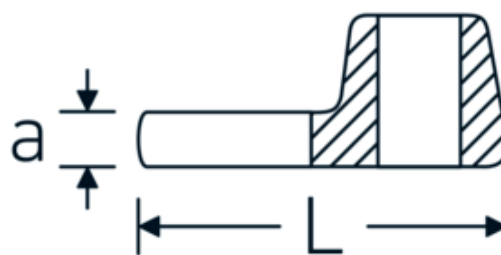

## Crowfoot-Schlüssel, zöllig

540a

Art.-Nr. 02500042  
GTIN 4018754004683  
Modell 540 A 13/16

**Bezeichnung.** 3/8 " Crowfoot-Schlüssel SW 13/16" L.42,3mm

**Eigenschaften.** • Chrome Alloy Steel, verchromt

## Technische Zeichnung.

## Technische Attribute.

a	6,3 mm
Antriebsvierkant innen (Zoll)	3/8 "
Breite mm (b)	38 mm
Länge mm (L)	42,3 mm
S	24 mm
Schlüsselweite [Zoll]	13/16 "

02500070	540 A 1 7/8	3/8 " Crowfoot-Schlüssel SW 1 7/8" L.72mm	4018754004829
02500072	540 A 2	3/8 " Crowfoot-Schlüssel SW 2" L.75mm	4018754004836
02500074	540 A 2 1/8	3/8 " Crowfoot-Schlüssel SW 2 1/8" L.75,6mm	4018754173648
02500076	540 A 2 1/4	3/8 " Crowfoot-Schlüssel SW 2 1/4" L.80,5mm	4018754173655
03500078	540 A 2 3/8	1/2 " Crowfoot-Schlüssel SW 2 3/8" L.81,5mm	4018754121366