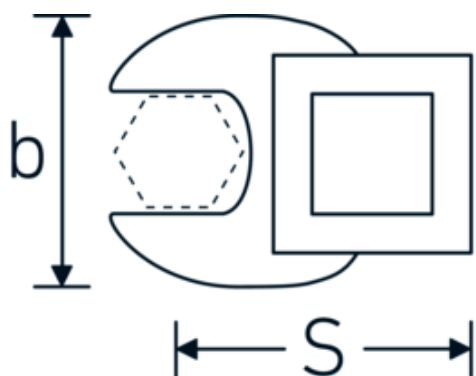

## Crowfoot-Schlüssel, zöllig

540a

Art.-Nr. 02500042  
GTIN 4018754004683  
Modell 540 A 13/16

**Bezeichnung.** 3/8 " Crowfoot-Schlüssel SW 13/16" L.42,3mm

**Eigenschaften.** • Chrome Alloy Steel, verchromt

## Technische Zeichnung.

## Technische Attribute.

a	6,3 mm
Antriebsvierkant innen (Zoll)	3/8 "
Breite mm (b)	38 mm
Länge mm (L)	42,3 mm
S	24 mm
Schlüsselweite [Zoll]	13/16 "

02500070	540 A 1 7/8	3/8 " Crowfoot-Schlüssel SW 1 7/8" L.72mm	4018754004829
02500072	540 A 2	3/8 " Crowfoot-Schlüssel SW 2" L.75mm	4018754004836
02500074	540 A 2 1/8	3/8 " Crowfoot-Schlüssel SW 2 1/8" L.75,6mm	4018754173648
02500076	540 A 2 1/4	3/8 " Crowfoot-Schlüssel SW 2 1/4" L.80,5mm	4018754173655
03500078	540 A 2 3/8	1/2 " Crowfoot-Schlüssel SW 2 3/8" L.81,5mm	4018754121366