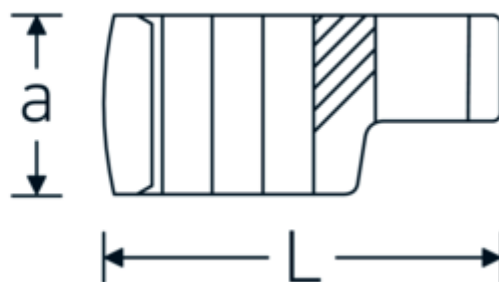

### Designazione.

1/2 " Chiave CROW-FOOT Mis. 32mm Lar.62,5mm

### Descrizione.

- Chrome-Alloy-Steel, cromate
- Attenzione! Modifica il valore impostato sulla chiave dinamometrica <!-- (vedi indicazioni pag. [170524]) -->

### Attributi tecnici.

a	22,5 mm
Azionamento quadrato interno (pollici)	1/2 "
Larghezza mm (b)	48 mm
Lunghezza mm (L)	62,5 mm
S	32,5 mm
Larghezza tra i piatti [mm]	32 mm

### Dati logistici.

Profondità mm (IFS)	64
Larghezza mm (IFS)	48
Altezza mm (IFS)	23
Lunghezza (imballata, mm)	90
Larghezza (imballata, mm)	70
Altezza (imballata, mm)	23

<b>W</b>	24 mm	<b>Volume (imballato, dm3)</b>	0.1449 dm3
		<b>N° Art.</b>	03190032
		<b>Peso (lordo, kg)</b>	0,145
		<b>Peso PAP (kg)</b>	0,000
		<b>Peso PVC (kg)</b>	0,002
		<b>GTIN</b>	4018754102105
		<b>Paese di origine</b>	GERMANY
		<b>Regione di origine</b>	Nordrhein-Westfalen
		<b>RAEE/Legge sull'elettricità</b>	nicht ear-pflichtig
		<b>N. tariffa doganale</b>	82042000
		<b>Standard di imballaggio</b>	1
		<b>Peso [mm]</b>	145 g