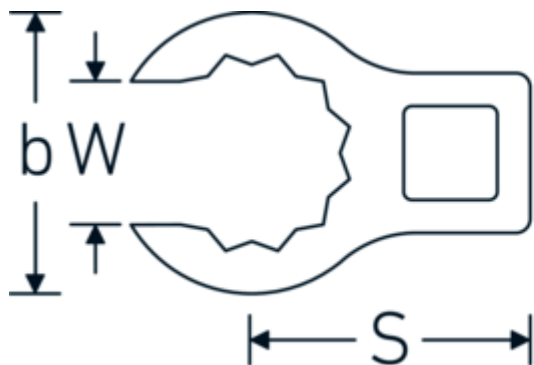

Disegno tecnico.

Attributi tecnici.

a	22,5 mm
Azionamento quadrato interno (pollici)	1/2 "
Larghezza mm (b)	48 mm
Lunghezza mm (L)	62,5 mm
S	32,5 mm
Larghezza tra i piatti [mm]	32 mm

Dati logistici.

Profondità mm (IFS)	64
Larghezza mm (IFS)	48
Altezza mm (IFS)	23
Lunghezza (imballata, mm)	90
Larghezza (imballata, mm)	70
Altezza (imballata, mm)	23