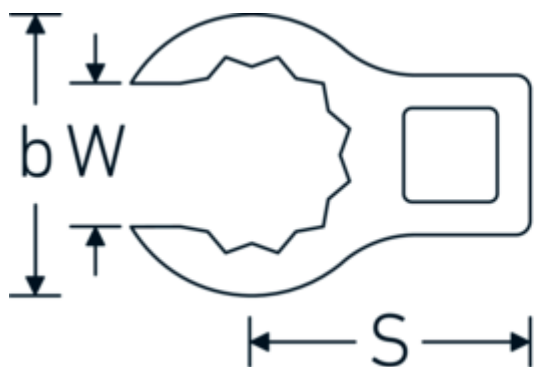

## Crowning-Schlüssel, metrisch

440

Art.-Nr. 01190014  
GTIN 4018754000753  
Modell 440 14

**Bezeichnung.** 1/4 " Crowring-Schlüssel SW 14mm L.31,7mm

**Eigenschaften.**

- Doppelsechskant mit AS-Drive-Profil
- Chrome Alloy Steel, verchromt

### Technische Zeichnung.

### Technische Attribute.

a	14 mm
Antriebsvierkant innen (Zoll)	1/4 "
Breite mm (b)	22,2 mm
Länge mm (L)	31,7 mm
S	16,4 mm
Schlüsselweite [mm]	14 mm
W	11,1 mm