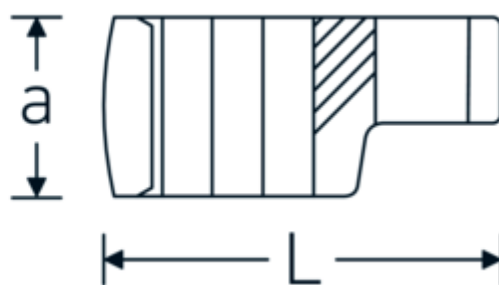

## Crowning-Schlüssel, metrisch

440

Art.-Nr. 01190014  
GTIN 4018754000753  
Modell 440 14

**Bezeichnung.** 1/4 " Crowring-Schlüssel SW 14mm L.31,7mm

**Eigenschaften.**

- Doppelsechskant mit AS-Drive-Profil
- Chrome Alloy Steel, verchromt

### Technische Zeichnung.

### Technische Attribute.

a	14 mm
Antriebsvierkant innen (Zoll)	1/4 "
Breite mm (b)	22,2 mm
Länge mm (L)	31,7 mm
S	16,4 mm
Schlüsselweite [mm]	14 mm
W	11,1 mm