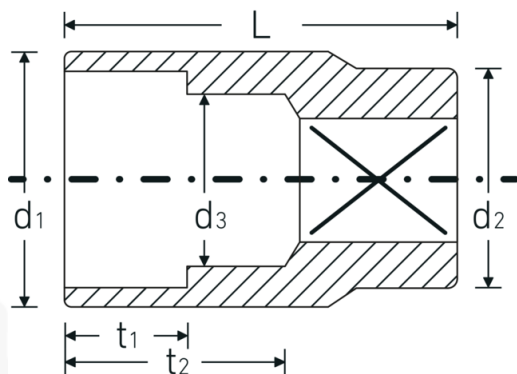

Technische tekening.

Technische kenmerken.

Uitvoerprofiel

Zeskant AS-drive

Logistieke gegevens.

Diepte mm (IFS)

38

Breedte mm (IFS)

24