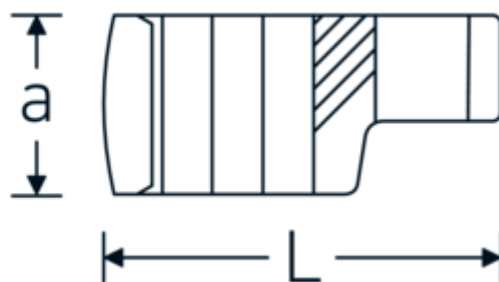

## Kragefodsnøgler

440a

Art. nr. 03490078  
GTIN 4018754008575  
Model 440 A 2 3/8

**Betegnelse.** 1/2 " CROW-RING-nøgle Størrelse 2 3/8" L.95,2mm

**Egenskaber.**

- Chrome-Alloy-Steel, forkromet
- **BBEMÆRK!** Ændrede indstillingsværdier på momentnøglen <!-- (se note side [170524]) -->

## Teknisk tegning.

## Tekniske egenskaber.

|                                    |         |
|------------------------------------|---------|
| a                                  | 30,5 mm |
| Firkantet drev indvendigt (tommer) | 1/2 "   |
| Bredde mm (b)                      | 83 mm   |
| Længde mm (L)                      | 95,2 mm |
| S                                  | 50,2 mm |