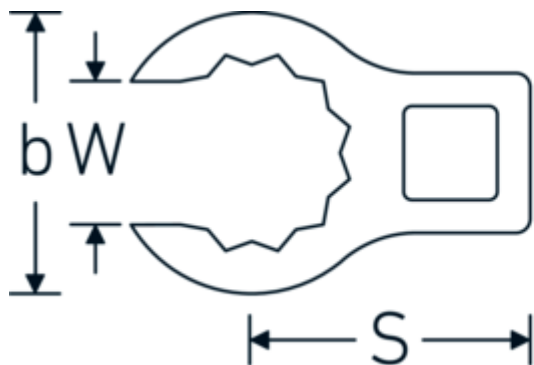

## Kragefodsnøgler

440a

Art. nr. 03490078  
GTIN 4018754008575  
Model 440 A 2 3/8

**Betegnelse.** 1/2 " CROW-RING-nøgle Størrelse 2 3/8" L.95,2mm

**Egenskaber.**

- Chrome-Alloy-Steel, forkromet
- **BBEMÆRK!** Ændrede indstillingsværdier på momentnøglen <!-- (se note side [170524]) -->

## Teknisk tegning.

## Tekniske egenskaber.

|                                    |         |
|------------------------------------|---------|
| a                                  | 30,5 mm |
| Firkantet drev indvendigt (tommer) | 1/2 "   |
| Bredde mm (b)                      | 83 mm   |
| Længde mm (L)                      | 95,2 mm |
| S                                  | 50,2 mm |