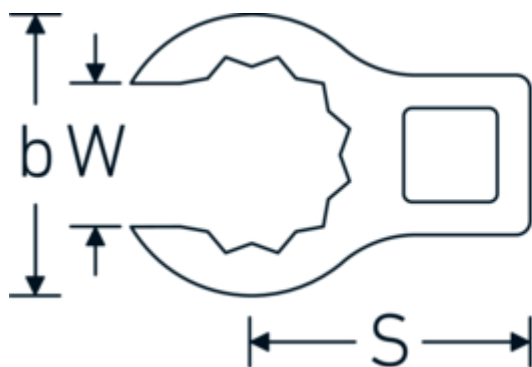

## Llaves de boca en estrella, tipo CROW-RING

440

Núm. art. 02190015  
GTIN 4018754141029  
Modelo 440 15

**Designación.** 3/8 " Llave de tuercas SW 15mm Long.36,5mm

**Descripción.**

- Chrome-Alloy-Steel, cromadas
- ¡atención! Valores de regulación modificados en la llave dinamométrica

### Dibujo técnico.

## Variantes.

Núm. art.	Núm. de modelo (ERP)	Designación	GTIN
01190008	440 8	1/4 " Llave de tuercas SW 8mm Long.23,8mm	4018754149094
01190009	440 9	1/4 " Llave de tuercas SW 9mm Long.28,5mm	4018754140985
01190010	440 10	1/4 " Llave de tuercas SW 10mm Long.28,4mm	4018754000739
01190011	440 11	1/4 " Llave de tuercas SW 11mm Long.28mm	4018754149100
01190012	440 12	1/4 " Llave de tuercas SW 12mm Long.30,8mm	4018754000746
01190013	440 13	1/4 " Llave de tuercas SW 13mm Long.32mm	4018754102099
01190014	440 14	1/4 " Llave de tuercas SW 14mm Long.31,7mm	4018754000753
02190015	440 15	3/8 " Llave de tuercas SW 15mm Long.36,5mm	4018754141029
02190016	440 16	3/8 " Llave de tuercas SW 16mm Long.36,1mm	4018754003389
02190017	440 17	3/8 " Llave de tuercas SW 17mm Long.39,2mm	4018754003396
02190018	440 18	3/8 " Llave de tuercas SW 18mm Long.40,8mm	4018754003402
02190019	440 19	3/8 " Llave de tuercas SW 19mm Long.40,5mm	4018754003419
02190020	440 20	3/8 " Llave de tuercas SW 20mm Long.42,9mm	4018754141036
02190021	440 21	3/8 " Llave de tuercas SW 21mm Long.42,8mm	4018754003426
02190022	440 22	3/8 " Llave de tuercas SW 22mm Long.45,3mm	4018754003433
02190023	440 23	3/8 " Llave de tuercas SW 23mm Long.47,5mm	4018754141043
02190024	440 24	3/8 " Llave de tuercas SW 24mm Long.47,3mm	4018754003440
02190025	440 25	3/8 " Llave de tuercas SW 25mm Long.49,3mm	4018754141050
02190026	440 26	3/8 " Llave de tuercas SW 26mm Long.49,3mm	4018754003457
02190027	440 27	3/8 " Llave de tuercas SW 27mm Long.52,8mm	4018754003464
02191027	440 27MB	3/8 " Llave de tuercas SW 27mm Long.57,1mm	4018754103362
03190028	440 28	1/2 " Llave de tuercas SW 28mm Long.56,8mm	4018754148684