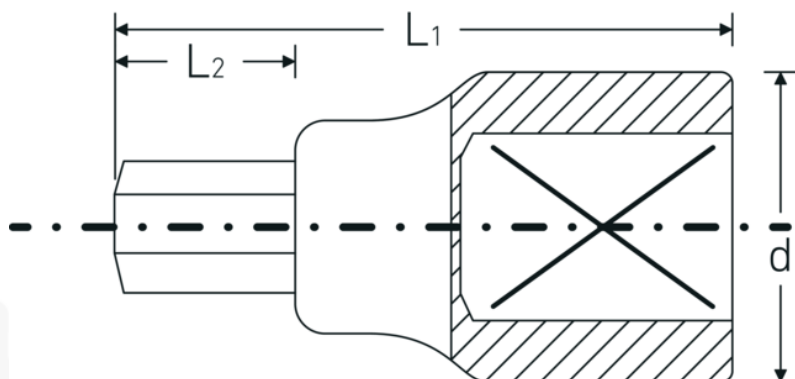

## Chiavi a bussola INHEX

64

Nr. art **06050027**  
GTIN **4018754010226**  
Modello **64 27**

**Designazione.** Inserto cacciavite INHEX 1 " 27mm Lar.90mm

**Descrizione.**

- DIN 7422
- Chrome-Alloy-Steel, cromate

## Disegno tecnico.

## Attributi tecnici.

Profilo di uscita Esagonale  
Uscita esagono esterno (mm) 27 mm

## Dati logistici.

Profondità mm (IFS) 90  
Larghezza mm (IFS) 49

Azionamento quadrato interno (pollici)	1 "	Altezza mm (IFS)	49
d	49 mm	Lunghezza (imballata, mm)	90
DIN	DIN 7422	Larghezza (imballata, mm)	49
L1	90 mm	Altezza (imballata, mm)	49
L2	25 mm	Volume (imballato, dm <sup>3</sup> )	0.21609 dm <sup>3</sup>
		N° Art.	06050027
		Peso (lordo, kg)	0,827
		Peso PAP (kg)	0,000
		Peso PVC (kg)	0,006
		GTIN	4018754010226
		Paese di origine	GERMANY
		Regione di origine	Nordrhein-Westfalen
		RAEE/Legge sull'elettricità	nicht ear-pflichtig
		N. tariffa doganale	82042000
		Standard di imballaggio	1
		Peso [mm]	827 g