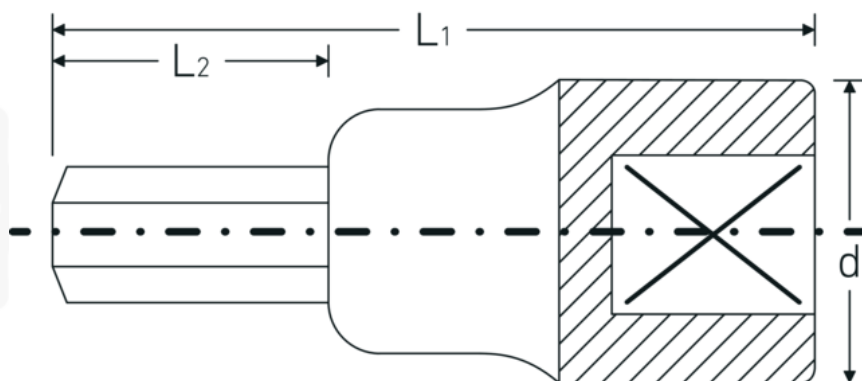

INHEX-toppe

54

Art. nr. 03050006
GTIN 4018754006250
Model 54 6

Betegnelse. INHEX-skruetrækkere 1/2 " 6mm L.60mm

Egenskaber.

- til skruer med indiv. sekskant
- DIN 7422
- Chrome-Alloy-Steel, forkromet

Fordele.

Fremstillet af kromlegeret stål af høj kvalitet med en forkromet, korrosionsbestandig overflade, der giver en lang levetid

Til skruer med indvendig sekskant, DIN 7422

Ideel til en lang række opgaver i bilen, cyklen, motorcyklen og industrien

Robust kvalitetsværktøj til den professionelle bruger –
Made in Germany

Teknisk tegning.

Tekniske egenskaber.

Udgangsprofil	Sekskant
Udvendig sekskant (mm)	6 mm
Firkantet drev indvendigt (tommer)	1/2 "
d	22,7 mm
DIN	DIN 7422
L1	60 mm
L2	22 mm

Varianter.

Art. nr.	Model nr. (ERP)	Betegnelse	GTIN
03050004	54 4	INHEX-skruetrækkere 1/2 " 4mm L.60mm	4018754006236
03050005	54 5	INHEX-skruetrækkere 1/2 " 5mm L.60mm	4018754006243
03050006	54 6	INHEX-skruetrækkere 1/2 " 6mm L.60mm	4018754006250
03050007	54 7	INHEX-skruetrækkere 1/2 " 7mm L.60mm	4018754006267
03050008	54 8	INHEX-skruetrækkere 1/2 " 8mm L.60mm	4018754006274
03050010	54 10	INHEX-skruetrækkere 1/2 " 10mm L.60mm	4018754006281
03050012	54 12	INHEX-skruetrækkere 1/2 " 12mm L.60mm	4018754006298
03050014	54 14	INHEX-skruetrækkere 1/2 " 14mm L.60mm	4018754006304
03050017	54 17	INHEX-skruetrækkere 1/2 " 17mm L.60mm	4018754006311
03050019	54 19	INHEX-skruetrækkere 1/2 " 19mm L.60mm	4018754006328