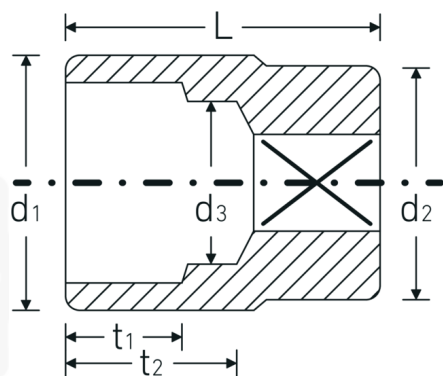

Bocas de llave de vaso

55

Núm. art. **05010050**
GTIN **4018754008865**
Modelo **55 50**

Designación.

3/4 " Juego de bocas de llaves de vaso SW 50mm Long.80mm

Descripción.

- DIN 3124/ISO 2725-1, ASME B 107.5 M
- AS-drive y acero de alto rendimiento HPQ® hasta tamaño máx. 38 mm, cromadas

Ventajas.

Made in Germany: STAHLWILLE {190}Bocas de llave de vaso50 mm Longitud 80 mm

AS-drive hexagonal, acero de alto rendimiento HPQ®, cromado

Forjado en estampa, endurecido y enfriado en baño de aceite

Extremadamente resistente y extraordinariamente duradero

Dibujo técnico.

Atributos técnicos.

Perfil de salida	AS-drive hexagonal
Accionamiento cuadrado interior (pulgadas)	3/4 "
d1	66 mm
d2	40 mm
d3	33 mm
DIN	DIN 3124 / ISO 2725-1, ASME B 107.5 M
Longitud mm (L)	80 mm
Anchura de los planos [mm]	50 mm
t1	34 mm
t2	48,5 mm

Datos logísticos.

Profundidad mm (IFS)	80
Anchura mm (IFS)	66
Altura mm (IFS)	66
Longitud (empaquetada, mm)	85
Anchura (empaquetada, mm)	70
Altura en pulgadas	70
Volumen (envasado, dm3)	0.4165 dm3
Núm. art.	05010050
Peso (bruto, kg)	0,790
Peso PAP (kg)	0,000
Peso PVC (kg)	0,006
GTIN	4018754008865
País de origen	GERMANY
Región de origen	Nordrhein-Westfalen
RAEE/Ley eléctrica	nicht ear-pflichtig
Arancel de aduanas núm.	82042000
Norma de embalaje	1
Peso	769 g