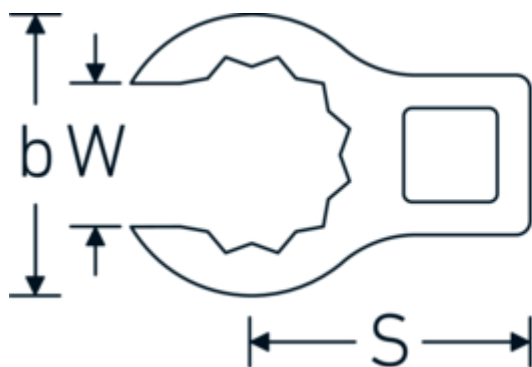

Dibujo técnico.

Atributos técnicos.

a	14 mm
Accionamiento cuadrado interior (pulgadas)	1/4 "
Anchura mm (b)	22,2 mm
Longitud mm (L)	31,7 mm
S	16,4 mm
Anchura de los planos [mm]	14 mm

Datos logísticos.

Profundidad mm (IFS)	31
Anchura mm (IFS)	22
Altura mm (IFS)	14
Longitud (empaquetada, mm)	32
Anchura (empaquetada, mm)	23
Altura en pulgadas	15
Volumen (envasado, dm3)	0.01104 dm3