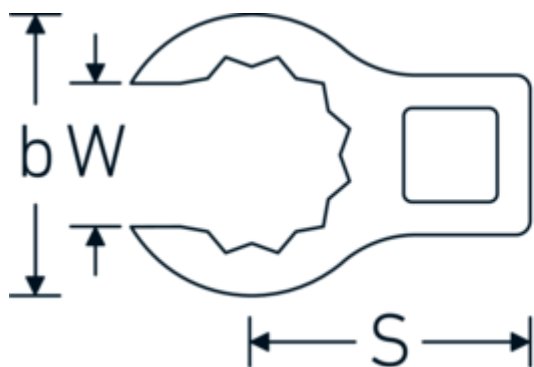

Crowning-Schlüssel, zöllig

440a

Art.-Nr. 03490064
GTIN 4018754008490
Modell 440 A 1 1/2

Bezeichnung. 1/2 " Crowring-Schlüssel SW 1 1/2" L.68,1mm

- Eigenschaften.**
- Doppelsechskant mit AS-Drive-Profil
 - Chrome Alloy Steel, verchromt
 - 3/8" für Volvo Flugmotor, Typ „JAS“

Technische Zeichnung.

Technische Attribute.

a	24 mm
Antriebsvierkant innen (Zoll)	1/2 "
Breite mm (b)	53,9 mm
Länge mm (L)	68,1 mm
S	35,6 mm
Schlüsselweite [Zoll]	1 1/2 "

Logistikdaten.

Tiefe mm (IFS)	68
Breite mm (IFS)	54
Höhe mm (IFS)	24
Länge (verpackt, mm)	68
Breite (verpackt, mm)	54
Höhe (verpackt, mm)	24