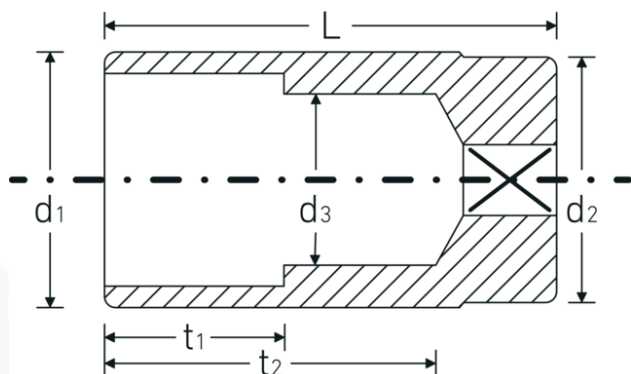

## Doppen

51

Artikelnr. **03020010**  
GTIN **4018754167678**  
Model **51 10**

**Aanwijzing.** 1/2 " Dop Maat mm L.83mm

**Eigenschappen.**

- lang
- DIN 3124/ISO 2725-1, DIN EN 3710, DIN EN 3709, ASME B 107.5M
- HPQ®-high performance staal, verchromd

## Technische tekening.

## Technische kenmerken.

<b>Uitvoerprofiel</b>	Dubbel-zeskant AS-drive
<b>Aandrijving vierkant binnen (inch)</b>	1/2 "
<b>d1</b>	14,5 mm
<b>d2</b>	22 mm
<b>d3</b>	9 mm
<b>DIN</b>	DIN 3124 / ISO 2725-1, DIN EN 3710, DIN EN 3709, ASME B 107.5M
<b>Lengte mm (L)</b>	83 mm
<b>Sleutelplaatdikte [mm]</b>	10 mm
<b>t1</b>	19 mm
<b>t2</b>	67 mm

## Varianten.

Artikelnr.	Modelnr. (ERP)	Beschrijving	GTIN
03020010	51 10	1/2 " Dop Maat mm L.83mm	4018754167678
03020013	51 13	1/2 " Dop Maat mm L.83mm	4018754005574
03020014	51 14	1/2 " Dop Maat mm L.83mm	4018754005581
03020015	51 15	1/2 " Dop Maat mm L.83mm	4018754005598
03020016	51 16	1/2 " Dop Maat mm L.83mm	4018754005604
03020216	51 16-5/8	1/2 " Dop Maat mm/" L.83mm	4018754005741
03020017	51 17	1/2 " Dop Maat mm L.83mm	4018754005611
03020018	51 18	1/2 " Dop Maat mm L.83mm	4018754005628
03020019	51 19	1/2 " Dop Maat mm L.83mm	4018754005635
03020208	51 20,8-13/16	1/2 " Dop Maat mm/" L.83mm	4018754005734
03020021	51 21	1/2 " Dop Maat mm L.83mm	4018754005642
03020022	51 22	1/2 " Dop Maat mm L.83mm	4018754005659
03020024	51 24	1/2 " Dop Maat mm L.83mm	4018754005673
03020026	51 26	1/2 " Dop Maat mm L.83mm	4018754005680