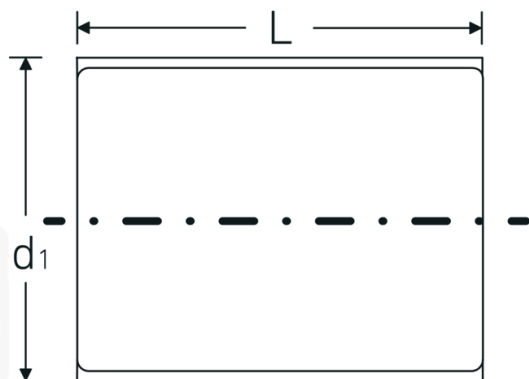

## Bocas de llave de vaso VDE 3/8"

12171 VDE

Núm. art. 02380010  
GTIN 4018754253487  
Modelo 12171 VDE-10

**Designación.** 3/8 " Juego de bocas de llave de vaso VDE SW 10mm Long.45mm

**Descripción.**

- HPQ®-Acero de altas características, cromado
- aislamiento VDE hasta 1000 V
- DIN EN 60900
- #T; AC/1000 V

## Dibujo técnico.

## Atributos técnicos.

Perfil de salida	doble hexágono AS-drive
Accionamiento cuadrado interior (pulgadas)	3/8 "
d1	19,3 mm
DIN	DIN EN 60900
Longitud mm (L)	45 mm
Anchura de los planos [mm]	10 mm

## Datos logísticos.

Profundidad mm (IFS)	44
Anchura mm (IFS)	20
Altura mm (IFS)	20
Longitud (empaquetada, mm)	60
Anchura (empaquetada, mm)	35
Altura en pulgadas	35
Volumen (envasado, dm3)	0.0735 dm3
Núm. art.	02380010
Peso (bruto, kg)	0,030
Peso PAP (kg)	0,000
Peso PVC (kg)	0,002
GTIN	4018754253487
País de origen	GERMANY
Región de origen	Nordrhein-Westfalen
RAEE/Ley eléctrica	nicht ear-pflichtig
Arancel de aduanas núm.	82042000
Norma de embalaje	1
Peso	28 g