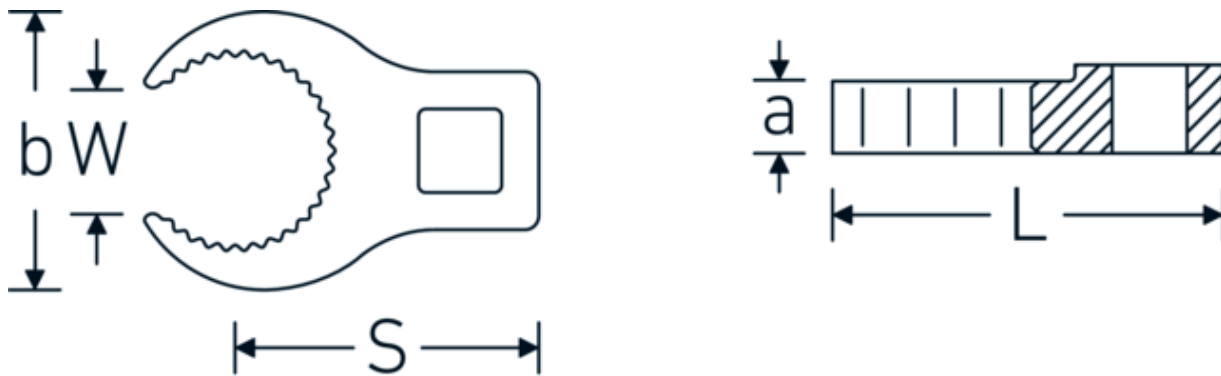

CROW-RING sleutel, metrisch

440S MJ

Artikelnr. 02211027
GTIN 4018754179763
Model 440S MJ 27

Aanwijzing.

3/8 " Kruissleutel MJ27 Buitenpijp d. DN18mm Aandrijving 3/8 " L.54,4mm

Eigenschappen.

- HPQ®-high performance staal, verchroomd
- vervangt nr. 440 MJ
- EN 4108
- voor leidingverbindingen met rechte cilindrische spiraalvormige vertanding
- Opgelet! Veranderde instelwaarden van de momentsleutel <!-- (zie aanwijzing pag. [170524]) -->

Technische tekening.

Technische kenmerken.

a	10 mm
Aandrijving vierkant binnen (inch)	3/8 "
Breedte mm (b)	44 mm
Lengte mm (L)	54,4 mm
Moer schroefdraad	MJ27
Buisdiameter buiten (mm)	DN18 mm
S	31 mm
W	21,5 mm

Logistieke gegevens.

Diepte mm (IFS)	100
Breedte mm (IFS)	70
Hoogte mm (IFS)	15
Lengte (verpakt, mm)	100
Breedte (verpakt, mm)	70
Hoogte (verpakt, mm)	15
Volume (verpakt, dm ³)	0.105 dm ³
Artikelnr.	02211027
Gewicht (bruto, KG)	0,070
Gewicht PAP (KG)	0,000
Gewicht PVC (KG)	0,003
GTIN	4018754179763
Land van oorsprong	GERMANY
Regio van oorsprong	Nordrhein-Westfalen
WEEE/ElektroG	nicht ear-pflichtig
Douanetarief nr.	82042000
Verpackingsstandaard	1
Gewicht (g)	70 g

Varianten.

Artikelnr.	Modelnr. (ERP)	Beschrijving	GTIN
01211010	440S MJ 10	1/4 " Kruissleutel MJ10 Buitenpijp d. DN04mm Aandrijving 1/4 " L.31,9mm	4018754179695
01211014	440S MJ 14	1/4 " Kruissleutel MJ14 Buitenpijp d. DN06mm Aandrijving 1/4 " L.36,5mm	4018754179701