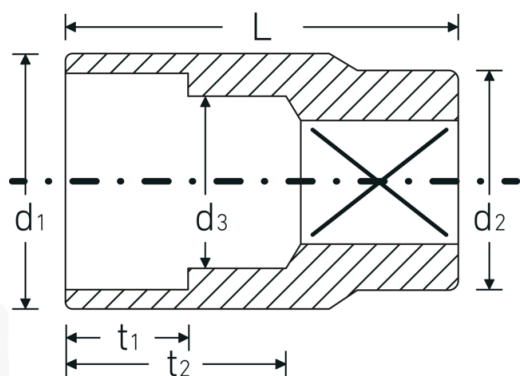

Bocas de llave de vaso

52

Núm. art. 03030034

GTIN 4018754006045

Modelo 52 34

Designación.

1/2 " Juego de bocas de llaves de vaso SW 34mm Long.47mm

Descripción.

Atributos técnicos.

Perfil de salida AS-drive hexagonal

Datos logísticos.

Profundidad mm (IFS) 47

Anchura mm (IFS) 45

Accionamiento cuadrado interior (pulgadas)	1/2 "	Altura mm (IFS)	45
d1	45 mm	Longitud (empaquetada, mm)	190
d2	28 mm	Anchura (empaquetada, mm)	50
d3	31 mm	Altura en pulgadas	50
DIN	DIN 3124 / ISO 2725-1, ASME B 107.5M, DIN EN 3709	Volumen (envasado, dm3)	0.475 dm3
Longitud mm (L)	47 mm	Núm. art.	03030034
Anchura de los planos [mm]	34 mm	Peso (bruto, kg)	1,181
t1	22 mm	Peso PAP (kg)	0,000
t2	27 mm	Peso PVC (kg)	0,008
		GTIN	4018754006045
		País de origen	GERMANY
		Región de origen	Nordrhein-Westfalen
		RAEE/Ley eléctrica	nicht ear-pflichtig
		Arancel de aduanas núm.	82042000
		Norma de embalaje	5
		Peso	235 g

Variantes.

Núm. art.	Núm. de modelo (ERP)	Designación	GTIN
03030008	52 8	1/2 " Juego de bocas de llaves de vaso SW 8mm Long.38mm	4018754005802
03030009	52 9	1/2 " Juego de bocas de llaves de vaso SW 9mm Long.38mm	4018754005819
03030010	52 10	1/2 " Juego de bocas de llaves de vaso SW 10mm Long.38mm	4018754005826
03030011	52 11	1/2 " Juego de bocas de llaves de vaso SW 11mm Long.38mm	4018754005833
03030012	52 12	1/2 " Juego de bocas de llaves de vaso SW 12mm Long.38mm	4018754005840
03030013	52 13	1/2 " Juego de bocas de llaves de vaso SW 13mm Long.38mm	4018754005857
03030014	52 14	1/2 " Juego de bocas de llaves de vaso SW 14mm Long.38mm	4018754005864
03030015	52 15	1/2 " Juego de bocas de llaves de vaso SW 15mm Long.38mm	4018754005871
03030016	52 16	1/2 " Juego de bocas de llaves de vaso SW 16mm Long.38mm	4018754005888
03030017	52 17	1/2 " Juego de bocas de llaves de vaso SW 17mm Long.38mm	4018754005895
03030018	52 18	1/2 " Juego de bocas de llaves de vaso SW 18mm Long.38mm	4018754005901