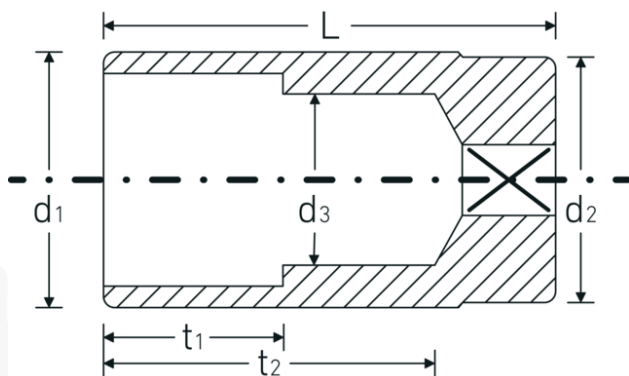

Topnøglehoveder

51

Art. nr. 03020016
GTIN 4018754005604
Model 51 16

Betegnelse. 1/2 " Topnøgleindsats Størrelse mm L.83mm

Egenskaber.

- lang
- DIN 3124/ISO 2725-1, DIN EN 3710, DIN EN 3709, ASME B 107.5M
- HPQ®-stål, forkromet

Fordele.

lang

Teknisk tegning.

Tekniske egenskaber.

Udgangsprofil	Dobbeltsekskant AS-drive
Firkantet drev indvendigt (tommer)	1/2 "
d1	22,4 mm
d2	23,7 mm
d3	15 mm
DIN	DIN 3124 / ISO 2725-1, DIN EN 3710, DIN EN 3709, ASME B 107.5M
Længde mm (L)	83 mm
Bredde på tværs af flader [mm]	16 mm
t1	35 mm
t2	64,6 mm

Varianter.

Art. nr.	Model nr. (ERP)	Betegnelse	GTIN
03020010	51 10	1/2 " Topnøgleindsats Størrelse mm L.83mm	4018754167678
03020013	51 13	1/2 " Topnøgleindsats Størrelse mm L.83mm	4018754005574
03020014	51 14	1/2 " Topnøgleindsats Størrelse mm L.83mm	4018754005581
03020015	51 15	1/2 " Topnøgleindsats Størrelse mm L.83mm	4018754005598
03020016	51 16	1/2 " Topnøgleindsats Størrelse mm L.83mm	4018754005604
03020216	51 16-5/8	1/2 " Topnøgleindsats Størrelse mm/" L.83mm	4018754005741
03020017	51 17	1/2 " Topnøgleindsats Størrelse mm L.83mm	4018754005611
03020018	51 18	1/2 " Topnøgleindsats Størrelse mm L.83mm	4018754005628
03020019	51 19	1/2 " Topnøgleindsats Størrelse mm L.83mm	4018754005635
03020208	51 20,8-13/16	1/2 " Topnøgleindsats Størrelse mm/" L.83mm	4018754005734
03020021	51 21	1/2 " Topnøgleindsats Størrelse mm L.83mm	4018754005642
03020022	51 22	1/2 " Topnøgleindsats Størrelse mm L.83mm	4018754005659
03020024	51 24	1/2 " Topnøgleindsats Størrelse mm L.83mm	4018754005673
03020026	51 26	1/2 " Topnøgleindsats Størrelse mm L.83mm	4018754005680