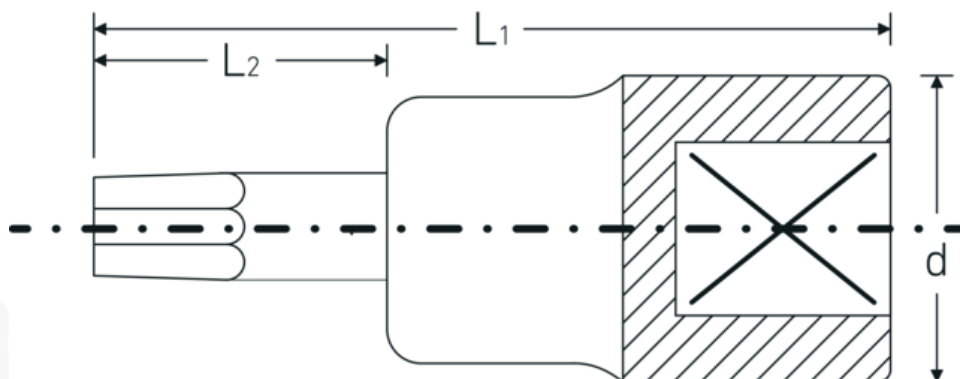

Bussole a cacciavite

49TX

Nr. art **02100009**

GTIN **4018754002801**

Modello **49 TX T 9**

Designazione. 3/8 " Bussola a cacciavite Lar.49mm

Descrizione.

- per viti con profilo interno TORX®
- Chrome-Alloy-Steel, cromate

Vantaggi.

per viti con profilo interno TORX®

Disegno tecnico.

Attributi tecnici.

Profilo di uscita TORX®

Dati logistici.

Profondità mm (IFS) 50

Larghezza mm (IFS) 18

Azionamento quadrato interno (pollici)	3/8 "	Altezza mm (IFS)	18
d	17,8 mm	Lunghezza (imballata, mm)	70
Dimensioni Profilo di uscita	T9	Larghezza (imballata, mm)	60
L1	49 mm	Altezza (imballata, mm)	18
L2	17 mm	Volume (imballato, dm3)	0.0756 dm3
		N° Art.	02100009
		Peso (lordo, kg)	0,230
		Peso PAP (kg)	0,000
		Peso PVC (kg)	0,002
		GTIN	4018754002801
		Paese di origine	GERMANY
		Regione di origine	Nordrhein-Westfalen
		RAEE/Legge sull'elettricità	nicht ear-pflichtig
		N. tariffa doganale	82042000
		Standard di imballaggio	5
		Peso [mm]	45 g

Varianti.

N° Art.	Nr. modello (ERP)	Designazione	GTIN
02100009	49 TX T 9	3/8 " Bussola a cacciavite Lar.49mm	4018754002801
02100010	49 TX T 10	3/8 " Bussola a cacciavite Lar.49mm	4018754002818
02100015	49 TX T 15	3/8 " Bussola a cacciavite Lar.49mm	4018754002825
02100020	49 TX T 20	3/8 " Bussola a cacciavite Lar.49mm	4018754002832
02100025	49 TX T 25	3/8 " Bussola a cacciavite Lar.49mm	4018754002849
02100027	49 TX T 27	3/8 " Bussola a cacciavite Lar.49mm	4018754002856
02100030	49 TX T 30	3/8 " Bussola a cacciavite Lar.49mm	4018754002863
02100040	49 TX T 40	3/8 " Bussola a cacciavite Lar.49mm	4018754002870
02100045	49 TX T 45	3/8 " Bussola a cacciavite Lar.49mm	4018754139378