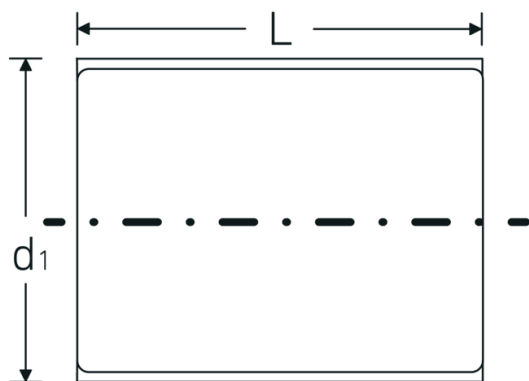

VDE-Steckschlüsseinsätze 1/2", metrisch

12179 VDE

Art.-Nr. 03370019
GTIN 4018754253807
Modell 12179 VDE-19

Bezeichnung. 1/2 " VDE-Steckschlüsseinsatz SW 19mm L.56mm

- Eigenschaften.**
- Doppelsechskant mit AS-Drive-Profil
 - 1/2" Innenvierkant-Antrieb
 - VDE-isoliert bis 1000 V
 - schutzisoliert nach IEC 60900-AC 1000 V / DC 1500 V
 - HPQ® Hochleistungsstahl, verchromt

Technische Zeichnung.

Technische Attribute.

Abtriebsprofil	Doppelsechskant AS-Drive®
Antriebsvierkant innen (Zoll)	1/2 "
d1	31,2 mm

Logistikdaten.

Tiefe mm (IFS)	55
Breite mm (IFS)	32
Höhe mm (IFS)	32
Länge (verpackt, mm)	75

DIN	DIN EN 60900	Breite (verpackt, mm)	40
Länge mm (L)	56 mm	Höhe (verpackt, mm)	40
Schlüsselweite [mm]	19 mm	Volumen (verpackt, dm³)	0.12 dm ³
		Art.-Nr.	03370019
		Gewicht (brutto, kg)	0,095
		Gewicht PAP (kg)	0,000
		Gewicht PVC (kg)	0,002
		GTIN	4018754253807
		Ursprungsland	GERMANY
		Ursprungsregion	Nordrhein-Westfalen
		WEEE/ElektroG	nicht ear-pflichtig
		Zolltarifnr.	82042000
		Packnorm	1
		Gewicht (g)	94 g

Varianten.

Art.-Nr.	Modell-Nr. (ERP)	Bezeichnung	GTIN
03370010	12179 VDE-10	1/2 " VDE-Steckschlüsseinsatz SW 10mm L.56mm	4018754253746
03370011	12179 VDE-11	1/2 " VDE-Steckschlüsseinsatz SW 11mm L.56mm	4018754253753
03370012	12179 VDE-12	1/2 " VDE-Steckschlüsseinsatz SW 12mm L.56mm	4018754253760
03370013	12179 VDE-13	1/2 " VDE-Steckschlüsseinsatz SW 13mm L.56mm	4018754253777
03370014	12179 VDE-14	1/2 " VDE-Steckschlüsseinsatz SW 14mm L.56mm	4018754253784
03370017	12179 VDE-17	1/2 " VDE-Steckschlüsseinsatz SW 17mm L.56mm	4018754253791
03370019	12179 VDE-19	1/2 " VDE-Steckschlüsseinsatz SW 19mm L.56mm	4018754253807
03370022	12179 VDE-22	1/2 " VDE-Steckschlüsseinsatz SW 22mm L.60mm	4018754253814
03370024	12179 VDE-24	1/2 " VDE-Steckschlüsseinsatz SW 24mm L.60mm	4018754253821