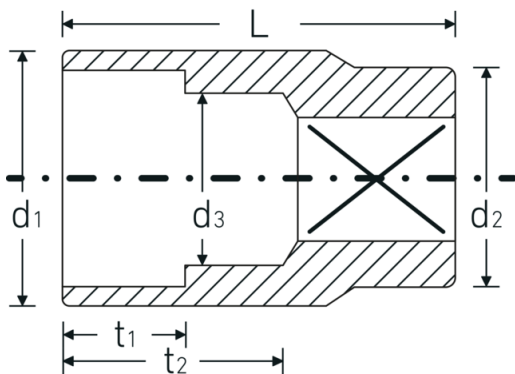

Steckschlüsseinsätze 1/2", metrisch

52

Art.-Nr. 03030028

GTIN 4018754006007

Modell 52 28

Bezeichnung.

1/2 " Steckschlüsseinsatz SW 28mm L.45mm

Eigenschaften.

- Sechskant mit AS-Drive-Profil
- 1/2" Innenvierkant-Antrieb
- HPQ® Hochleistungsstahl, verchromt
- DIN 3124 / ISO 2725-1 / ASME B 107.5M / DIN EN 3709

Technische Zeichnung.

Technische Attribute.

Abtriebsprofil	Sechskant AS-Drive®
Antriebsvierkant innen (Zoll)	1/2 "
d1	37,4 mm
d2	27 mm
d3	25 mm

Logistikdaten.

Tiefe mm (IFS)	45
Breite mm (IFS)	38
Höhe mm (IFS)	38
Länge (verpackt, mm)	125
Breite (verpackt, mm)	80

DIN	DIN 3124 / ISO 2725-1, ASME B 107.5M, DIN EN 3709	Höhe (verpackt, mm)	48
		Volumen (verpackt, dm³)	0,48 dm ³
		Art.-Nr.	03030028
Länge mm (L)	45 mm	Gewicht (brutto, kg)	0,830
Schlüsselweite [mm]	28 mm	Gewicht PAP (kg)	0,000
t1	19,5 mm	Gewicht PVC (kg)	0,008
t2	26,7 mm	GTIN	4018754006007
		Ursprungsland	GERMANY
		Ursprungsregion	Nordrhein-Westfalen
		WEEE/ElektroG	nicht ear-pflichtig
		Zolltarifnr.	82042000
		Packnorm	5
		Gewicht (g)	166 g