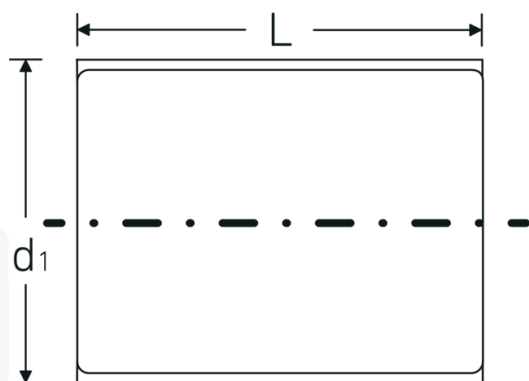

Bocas de llave de vaso VDE 1/2"

12179 VDE

Núm. art. 03370010
GTIN 4018754253746
Modelo 12179 VDE-10

Designación. 1/2 " Juego de bocas de llave de vaso VDE SW 10mm Long.56mm

Descripción.

- HPQ®-Acero de altas características, cromado
- aislamiento VDE hasta 1000 V
- DIN EN 60900
- #T; AC/1000 V

Ventajas.

Acero de alta calidad HPQ®, cromado

Dibujo técnico.

Atributos técnicos.

Perfil de salida	doble hexágono AS-drive
Accionamiento cuadrado interior (pulgadas)	1/2 "
d1	19,5 mm
DIN	DIN EN 60900
Longitud mm (L)	56 mm
Anchura de los planos [mm]	10 mm

Datos logísticos.

Profundidad mm (IFS)	54
Anchura mm (IFS)	26
Altura mm (IFS)	26
Longitud (empaquetada, mm)	75
Anchura (empaquetada, mm)	35
Altura en pulgadas	35
Volumen (envasado, dm3)	0.091875 dm3
Núm. art.	03370010
Peso (bruto, kg)	0,065
Peso PAP (kg)	0,000
Peso PVC (kg)	0,002
GTIN	4018754253746
País de origen	GERMANY
Región de origen	Nordrhein-Westfalen
RAEE/Ley eléctrica	nicht ear-pflichtig
Arancel de aduanas núm.	82042000
Norma de embalaje	1
Peso	60 g

Variantes.

Núm. art.	Núm. de modelo (ERP)	Designación	GTIN
03370010	12179 VDE-10	1/2 " Juego de bocas de llave de vaso VDE SW 10mm Long.56mm	4018754253746
03370011	12179 VDE-11	1/2 " Juego de bocas de llave de vaso VDE SW 11mm Long.56mm	4018754253753
03370012	12179 VDE-12	1/2 " Juego de bocas de llave de vaso VDE SW 12mm Long.56mm	4018754253760
03370013	12179 VDE-13	1/2 " Juego de bocas de llave de vaso VDE SW 13mm Long.56mm	4018754253777
03370014	12179 VDE-14	1/2 " Juego de bocas de llave de vaso VDE SW 14mm Long.56mm	4018754253784
03370017	12179 VDE-17	1/2 " Juego de bocas de llave de vaso VDE SW 17mm Long.56mm	4018754253791
03370019	12179 VDE-19	1/2 " Juego de bocas de llave de vaso VDE SW 19mm Long.56mm	4018754253807
03370022	12179 VDE-22	1/2 " Juego de bocas de llave de vaso VDE SW 22mm Long.60mm	4018754253814