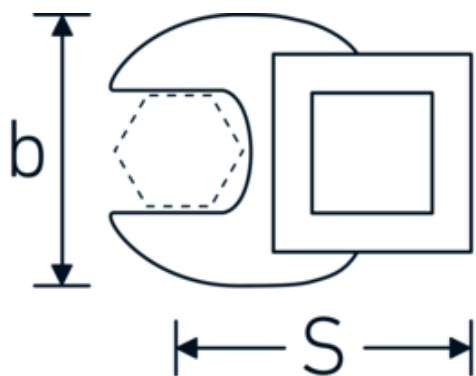

## Clé CROW-FOOT heavy-duty, pouces

540

Réf. n° 02200022  
GTIN 4018754003587  
Modèle 540 22

**Désignation.** 3/8 " Clé CROW-FOOT Taille 22mm Lg.44,5mm

**Caractéristiques.**

- Chrome-Alloy-Steel, chromées
- Attention! Modification des valeurs de réglage de la clé dynamométrique en fonction des variations de la cote "S" <!-- (voir remarque page [170524]) -->

## Dessin technique.