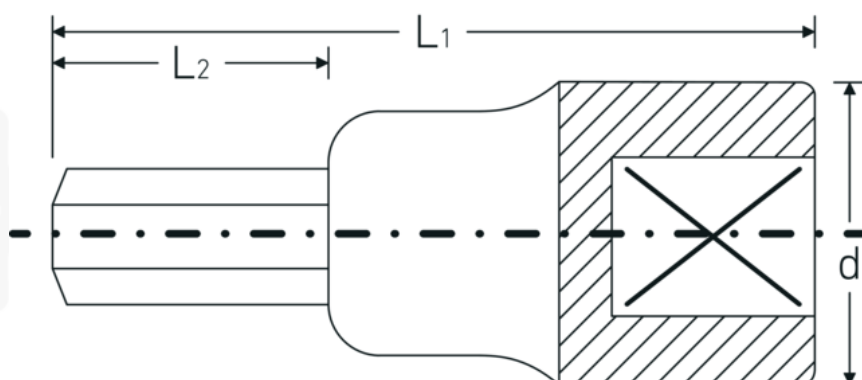

INHEX-toppe

54

Art. nr. 03050005
GTIN 4018754006243
Model 54 5

Betegnelse. INHEX-skruetrækkere 1/2 " 5mm L.60mm

Egenskaber.

- til skruer med indv. sekskant
- DIN 7422
- Chrome-Alloy-Steel, forkromet

Fordele.

Fremstillet af kromlegeret stål af høj kvalitet med en forkromet, korrosionsbestandig overflade, der giver en lang levetid

Til skruer med indvendig sekskant, DIN 7422

Ideel til en lang række opgaver i bilen, cyklen, motorcyklen og industrien

Robust kvalitetsværktøj til den professionelle bruger –
Made in Germany

Teknisk tegning.

Tekniske egenskaber.

Udgangsprofil	Sekskant
Udvendig sekskant (mm)	5 mm
Firkantet drev indvendigt (tommer)	1/2 "
d	22,7 mm
DIN	DIN 7422
L1	60 mm
L2	22 mm

Logistiske data.

Dybde mm (IFS)	61
Bredde mm (IFS)	23
Højde mm (IFS)	23
Længde (pakket, mm)	70
Bredde (pakket, mm)	60
Højde (pakket, mm)	43
Volumen (pakket, dm ³)	0.1806 dm ³
Art. nr.	03050005
Vægt (brutto, kg)	0,345
Vægt PAP (kg)	0,000
Vægt PVC (kg)	0,003
GTIN	4018754006243
Oprindelsesland	GERMANY
Oprindelsesregion	Nordrhein-Westfalen
WEEE/ElektroG	nicht ear-pflichtig
Toldtarif nr.	82042000
Standard for pakning	5
Vægt (g)	68 g