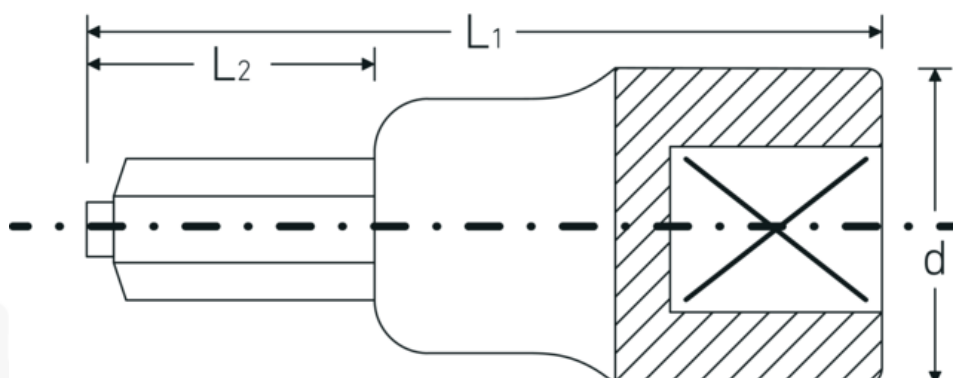

INHEX-toppe

54IC

Art. nr. 03070008
GTIN 4018754006496
Model 54 IC 8

Betegnelse. INHEX-skruetrækkere 1/2 " 8mm L.60mm

Egenskaber.

- til skruer med indv. sekskant med tapføring
- Chrome-Alloy-Steel, forkromet

Fordele.

Til skruer med indvendig sekskant med tapføring

Teknisk tegning.

Tekniske egenskaber.

Udgangsprofil	Sekskant
Udvendig sekskant (mm)	8 mm

Logistiske data.

Dybde mm (IFS)	60
Bredde mm (IFS)	23

Firkantet drev indvendigt (tommer)	1/2 "
d	22,7 mm
L1	60 mm
L2	22 mm

Højde mm (IFS)	23
Længde (pakket, mm)	90
Bredde (pakket, mm)	90
Højde (pakket, mm)	23
Volumen (pakket, dm ³)	0.1863 dm ³
Art. nr.	03070008
Vægt (brutto, kg)	0,385
Vægt PAP (kg)	0,000
Vægt PVC (kg)	0,003
GTIN	4018754006496
Oprindelsesland	GERMANY
Oprindelsesregion	Nordrhein-Westfalen
WEEE/ElektroG	nicht ear-pflichtig
Toldtarif nr.	82042000
Standard for pakning	5
Vægt (g)	80 g

Varianter.

Art. nr.	Model nr. (ERP)	Betegnelse	GTIN
03070005	54 IC 5	INHEX-skruetrækkere 1/2 " 5mm L.60mm	4018754006472
03070006	54 IC 6	INHEX-skruetrækkere 1/2 " 6mm L.60mm	4018754006489
03070008	54 IC 8	INHEX-skruetrækkere 1/2 " 8mm L.60mm	4018754006496
03070010	54 IC 10	INHEX-skruetrækkere 1/2 " 10mm L.60mm	4018754006502
03070012	54 IC 12	INHEX-skruetrækkere 1/2 " 12mm L.60mm	4018754006519
03070014	54 IC 14	INHEX-skruetrækkere 1/2 " 14mm L.60mm	4018754006526