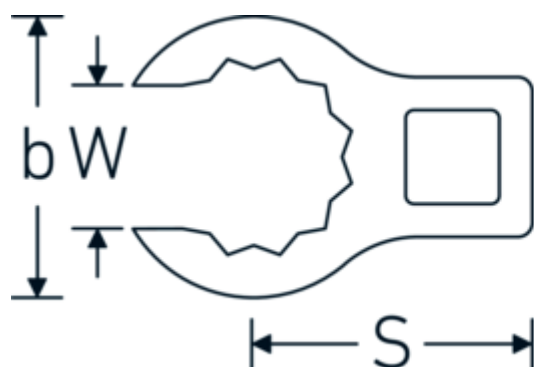

## Klucz pazurowy oczkowy otwarty CROW-RING

440

Art. nr 03190042  
GTIN 4018754141197  
Modelka 440 42

**Oznaczenie.** 1/2 " Klucz CROW-FOOT Rozmiar 42mm Dł.71 mm

**Właściwości.**

- stal stopowa chromowa, chromowane
- Uwaga! Zmienione wartości nastawcze w kluczu dynamometrycznego

### Rysunek techniczny.

### Atrybuty techniczne.

a	24,5 mm
Kwadratowy napęd wewnętrzny (cal)	1/2 "
Szerokość mm (b)	57,9 mm
Długość mm (L)	71 mm
S	37,7 mm
Szerokość w poprzek płaskowników [mm]	42 mm

## Variants.

Art. nr	Nr modelu (ERP)	Oznaczenie	GTIN
01190008	440 8	1/4 " Klucz CROW-FOOT Rozmiar 8mm Dł.23,8mm	4018754149094
01190009	440 9	1/4 " Klucz CROW-FOOT Rozmiar 9mm Dł.28,5mm	4018754140985
01190010	440 10	1/4 " Klucz CROW-FOOT Rozmiar 10mm Dł.28,4mm	4018754000739
01190011	440 11	1/4 " Klucz CROW-FOOT Rozmiar 11mm Dł.28mm	4018754149100
01190012	440 12	1/4 " Klucz CROW-FOOT Rozmiar 12mm Dł.30,8mm	4018754000746
01190013	440 13	1/4 " Klucz CROW-FOOT Rozmiar 13mm Dł.32mm	4018754102099
01190014	440 14	1/4 " Klucz CROW-FOOT Rozmiar 14mm Dł.31,7mm	4018754000753
02190015	440 15	3/8 " Klucz CROW-FOOT Rozmiar 15mm Dł.36,5mm	4018754141029
02190016	440 16	3/8 " Klucz CROW-FOOT Rozmiar 16mm Dł.36,1mm	4018754003389
02190017	440 17	3/8 " Klucz CROW-FOOT Rozmiar 17mm Dł.39,2mm	4018754003396
02190018	440 18	3/8 " Klucz CROW-FOOT Rozmiar 18mm Dł.40,8mm	4018754003402
02190019	440 19	3/8 " Klucz CROW-FOOT Rozmiar 19mm Dł.40,5mm	4018754003419