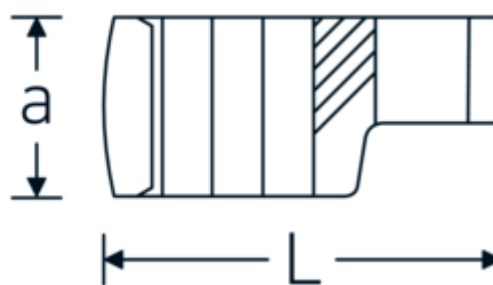

## Klucz pazurowy oczkowy otwarty CROW-RING

440

Art. nr 03190042  
GTIN 4018754141197  
Modelka 440 42

**Oznaczenie.** 1/2 " Klucz CROW-FOOT Rozmiar 42mm Dł.71 mm

**Właściwości.**

- stal stopowa chromowa, chromowane
- Uwaga! Zmienione wartości nastawcze w kluczu dynamometrycznego

### Rysunek techniczny.

### Dane logistyczne.

Głębokość mm (IFS)	72
Szerokość mm (IFS)	56
Wysokość mm (IFS)	24
Długość (w opakowaniu, mm)	72
Szerokość (w opakowaniu, mm)	56

<b>W</b>	33,2 mm	<b>Wysokość (w opakowaniu, mm)</b>	24
		<b>Objętość (w opakowaniu, dm<sup>3</sup>)</b>	0.096768 dm <sup>3</sup>
		<b>Art. nr</b>	03190042
		<b>Waga (brutto, kg)</b>	0,189
		<b>Waga PAP (kg)</b>	0,000
		<b>Waga PVC (kg)</b>	0,002
		<b>GTIN</b>	4018754141197
		<b>Kraj pochodzenia</b>	GERMANY
		<b>Region pochodzenia</b>	Nordrhein-Westfalen
		<b>WEEE/ElektroG</b>	nicht ear-pflichtig
		<b>Nr taryfy celnej</b>	82042000
		<b>Standard pakowania</b>	1
		<b>Waga (g)</b>	189 g

## Variants.

Art. nr	Nr modelu (ERP)	Oznaczenie	GTIN
01190008	440 8	1/4 " Klucz CROW-FOOT Rozmiar 8mm Dł.23,8mm	4018754149094
01190009	440 9	1/4 " Klucz CROW-FOOT Rozmiar 9mm Dł.28,5mm	4018754140985
01190010	440 10	1/4 " Klucz CROW-FOOT Rozmiar 10mm Dł.28,4mm	4018754000739
01190011	440 11	1/4 " Klucz CROW-FOOT Rozmiar 11mm Dł.28mm	4018754149100
01190012	440 12	1/4 " Klucz CROW-FOOT Rozmiar 12mm Dł.30,8mm	4018754000746
01190013	440 13	1/4 " Klucz CROW-FOOT Rozmiar 13mm Dł.32mm	4018754102099
01190014	440 14	1/4 " Klucz CROW-FOOT Rozmiar 14mm Dł.31,7mm	4018754000753
02190015	440 15	3/8 " Klucz CROW-FOOT Rozmiar 15mm Dł.36,5mm	4018754141029
02190016	440 16	3/8 " Klucz CROW-FOOT Rozmiar 16mm Dł.36,1mm	4018754003389
02190017	440 17	3/8 " Klucz CROW-FOOT Rozmiar 17mm Dł.39,2mm	4018754003396
02190018	440 18	3/8 " Klucz CROW-FOOT Rozmiar 18mm Dł.40,8mm	4018754003402
02190019	440 19	3/8 " Klucz CROW-FOOT Rozmiar 19mm Dł.40,5mm	4018754003419