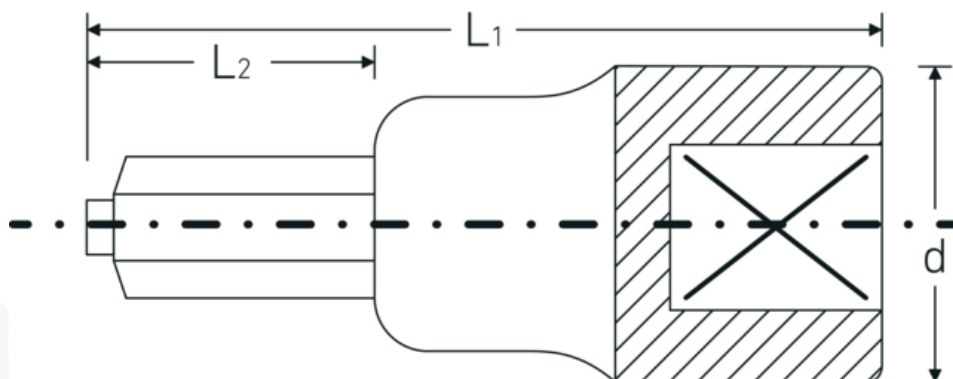

## Chiavi a bussola INHEX

**54IC**

Nr. art **03070006**  
GTIN **4018754006489**  
Modello **54 IC 6**

**Designazione.** Inserto cacciavite INHEX 1/2 " 6mm Lar.60mm

**Descrizione.**

- con perno di guida per viti con cava esagonale
- Chrome-Alloy-Steel, cromate

## Vantaggi.

per viti a brugola esagonali con guida a codolo

## Attributi tecnici.

Profilo di uscita Esagonale  
Uscita esagono esterno (mm) 6 mm

## Dati logistici.

Profondità mm (IFS) 60  
Larghezza mm (IFS) 23

<b>Azionamento quadrato interno (pollici)</b>	1/2 "	<b>Altezza mm (IFS)</b>	23
<b>d</b>	22,7 mm	<b>Lunghezza (imballata, mm)</b>	90
<b>L1</b>	60 mm	<b>Larghezza (imballata, mm)</b>	90
<b>L2</b>	22 mm	<b>Altezza (imballata, mm)</b>	23
		<b>Volume (imballato, dm3)</b>	0.1863 dm3
		<b>N° Art.</b>	03070006
		<b>Peso (lordo, kg)</b>	0,361
		<b>Peso PAP (kg)</b>	0,000
		<b>Peso PVC (kg)</b>	0,003
		<b>GTIN</b>	4018754006489
		<b>Paese di origine</b>	GERMANY
		<b>Regione di origine</b>	Nordrhein-Westfalen
		<b>RAEE/Legge sull'elettricità</b>	nicht ear-pflichtig
		<b>N. tariffa doganale</b>	82042000
		<b>Standard di imballaggio</b>	5
		<b>Peso [mm]</b>	71 g