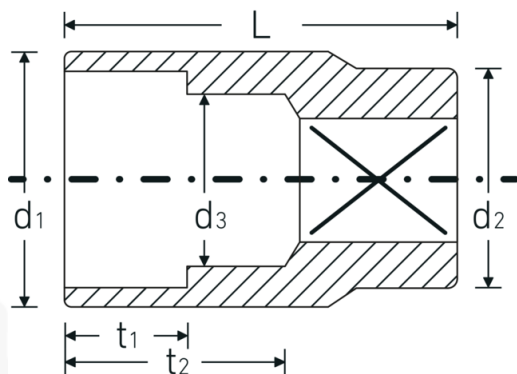

Technische tekening.

Technische kenmerken.

Uitvoerprofiel

Zeskant AS-drive

Logistieke gegevens.

Diepte mm (IFS)

45

Breedte mm (IFS)

38