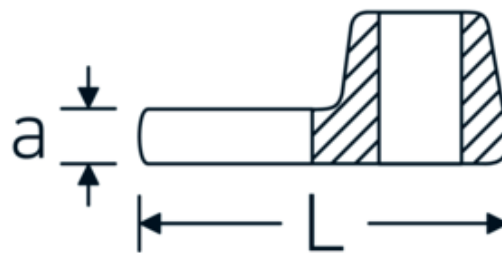

Kraaiepootsteeksleutels

540

Artikelnr. **02200024**
GTIN **4018754003594**
Model **540 24**

Aanwijzing.

3/8 " Kraaienpootsleutel Maat 24mm L.44,4mm

Eigenschappen.

- Chrome-Alloy-Steel, verchromd
- Opgelet! Veranderde instelwaarden van de momentsleutel <!-- (zie aanwijzing pag. [170524]) -->

Technische tekening.

Technische kenmerken.

a	6,3 mm
Aandrijving vierkant binnen (inch)	3/8 "
Breedte mm (b)	41 mm
Lengte mm (L)	44,4 mm
S	26,3 mm

Logistieke gegevens.

Diepte mm (IFS)	43
Breedte mm (IFS)	40
Hoogte mm (IFS)	18
Lengte (verpakt, mm)	44
Breedte (verpakt, mm)	40
Hoogte (verpakt, mm)	19

Sleutelplaatdikte [mm]	24 mm	Volume (verpakt, dm3)	0.03344 dm3
		Artikelnr.	02200024
		Gewicht (bruto, KG)	0,063
		Gewicht PAP (KG)	0,000
		Gewicht PVC (KG)	0,002
		GTIN	4018754003594
		Land van oorsprong	GERMANY
		Regio van oorsprong	Nordrhein-Westfalen
		WEEE/ElektroG	nicht ear-pflichtig
		Douanetarief nr.	82042000
		Verpakkingsstandaard	1
		Gewicht (g)	60 g