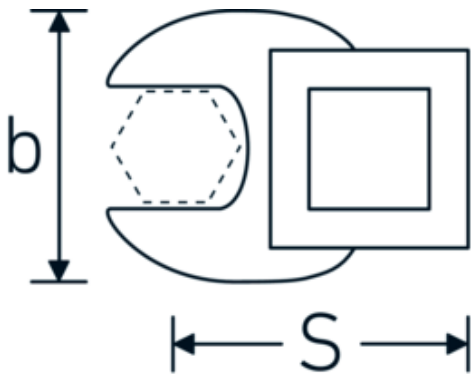

Kraaiepootsteeksleutels

540

Artikelnr. **02200024**
GTIN **4018754003594**
Model **540 24**

Aanwijzing.

3/8 " Kraaienpootsleutel Maat 24mm L.44,4mm

Eigenschappen.

- Chrome-Alloy-Steel, verchromd
- Opgelet! Veranderde instelwaarden van de momentsleutel <!-- (zie aanwijzing pag. [170524]) -->

Technische tekening.

Technische kenmerken.

a	6,3 mm
Aandrijving vierkant binnen (inch)	3/8 "
Breedte mm (b)	41 mm
Lengte mm (L)	44,4 mm
S	26,3 mm

Logistieke gegevens.

Diepte mm (IFS)	43
Breedte mm (IFS)	40
Hoogte mm (IFS)	18
Lengte (verpakt, mm)	44
Breedte (verpakt, mm)	40
Hoogte (verpakt, mm)	19

Sleutelplaatdikte [mm]	24 mm	Volume (verpakt, dm3)	0.03344 dm3
		Artikelnr.	02200024
		Gewicht (bruto, KG)	0,063
		Gewicht PAP (KG)	0,000
		Gewicht PVC (KG)	0,002
		GTIN	4018754003594
		Land van oorsprong	GERMANY
		Regio van oorsprong	Nordrhein-Westfalen
		WEEE/ElektroG	nicht ear-pflichtig
		Douanetarief nr.	82042000
		Verpakkingsstandaard	1
		Gewicht (g)	60 g