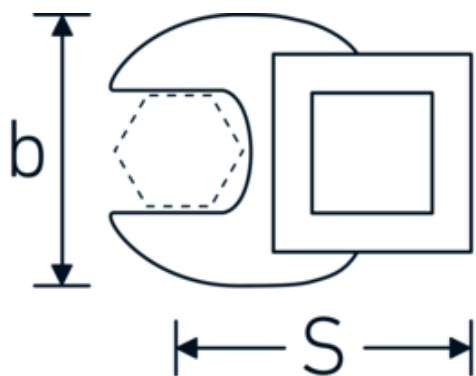

## Chiavi CROW-FOOT

**540a**

Nr. art **02500048**  
GTIN **4018754004706**  
Modello **540 A 1**

**Designazione.** 3/8 " Chiave CROW-FOOT Mis. 1" Lar.47mm

**Descrizione.**

- Chrome-Alloy-Steel, cromate
- Attenzione! Modifica il valore impostato sulla chiave dinamometrica <!-- (vedi indicazioni pag. [170524]) -->

## Disegno tecnico.

## Attributi tecnici.

a	8 mm
Azionamento quadrato interno (pollici)	3/8 "
Larghezza mm (b)	45 mm
Lunghezza mm (L)	47 mm
S	26,7 mm

## Varianti.

N° Art.	Nr. modello (ERP)	Designazione	GTIN
01500024	540 A 3/8	1/4 " Chiave CROW-FOOT Mis. 3/8" Lar.25,5mm	4018754173839
02500028	540 A 7/16	3/8 " Chiave CROW-FOOT Mis. 7/16" Lar.32mm	4018754004621
02500032	540 A 1/2	3/8 " Chiave CROW-FOOT Mis. 1/2" Lar.34,3mm	4018754004638
02500034	540 A 9/16	3/8 " Chiave CROW-FOOT Mis. 9/16" Lar.37,7mm	4018754004645
02500036	540 A 5/8	3/8 " Chiave CROW-FOOT Mis. 5/8" Lar.37,7mm	4018754004652
02500038	540 A 11/16	3/8 " Chiave CROW-FOOT Mis. 11/16" Lar.42,5mm	4018754004669
02500040	540 A 3/4	3/8 " Chiave CROW-FOOT Mis. 3/4" Lar.42,5mm	4018754004676
02500042	540 A 13/16	3/8 " Chiave CROW-FOOT Mis. 13/16" Lar.42,3mm	4018754004683
02500044	540 A 7/8	3/8 " Chiave CROW-FOOT Mis. 7/8" Lar.44,5mm	4018754004690
02500048	540 A 1	3/8 " Chiave CROW-FOOT Mis. 1" Lar.47mm	4018754004706
02500050	540 A 1 1/16	3/8 " Chiave CROW-FOOT Mis. 1 1/16" Lar.47mm	4018754004713
02500052	540 A 1 1/8	3/8 " Chiave CROW-FOOT Mis. 1 1/8" Lar.50mm	4018754004720
02500054	540 A 1 3/16	3/8 " Chiave CROW-FOOT Mis. 1 3/16" Lar.50mm	4018754004737
02500056	540 A 1 1/4	3/8 " Chiave CROW-FOOT Mis. 1 1/4" Lar.53mm	4018754004744