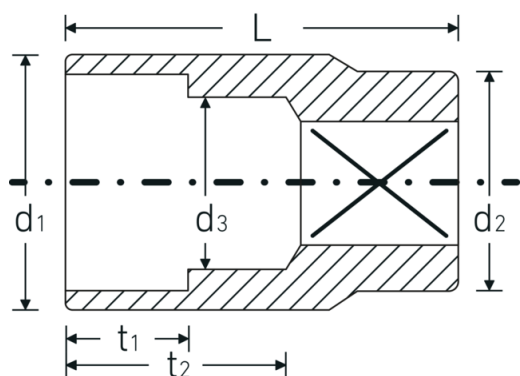

Steckschlüsseinsätze 1/2", metrisch

50

Art.-Nr. 03010019

GTIN 4018754005277

Modell 50 19

Bezeichnung.

1/2 " Steckschlüsseinsatz SW 19mm L.38mm

Eigenschaften.

- Doppelsechskant mit AS-Drive-Profil
- 1/2" Innenvierkant-Antrieb
- HPQ® Hochleistungsstahl, verchromt
- DIN 3124 / ISO 2725-1 / DIN EN 3709 / ASME B 107.5 M

Technische Zeichnung.

Technische Attribute.

Abtriebsprofil	Doppelsechskant AS-Drive®
Antriebsvierkant innen (Zoll)	1/2 "
d1	26,2 mm
d2	25 mm

Logistikdaten.

Tiefe mm (IFS)	39
Breite mm (IFS)	27
Höhe mm (IFS)	27
Länge (verpackt, mm)	136
Breite (verpackt, mm)	55

d3	18 mm	Höhe (verpackt, mm)	41
DIN	DIN 3124 / ISO 2725-1, DIN EN 3709, ASME B 107.5 M	Volumen (verpackt, dm³)	0.30668 dm ³
		Art.-Nr.	03010019
Länge mm (L)	38 mm	Gewicht (brutto, kg)	0,785
Schlüsselweite [mm]	19 mm	Gewicht PAP (kg)	0,000
t1	16 mm	Gewicht PVC (kg)	0,006
t2	21,7 mm	GTIN	4018754005277
		Ursprungsland	GERMANY
		Ursprungsregion	Nordrhein-Westfalen
		WEEE/ElektroG	nicht ear-pflichtig
		Zolltarifnr.	82042000
		Packnorm	10
		Gewicht (g)	78 g