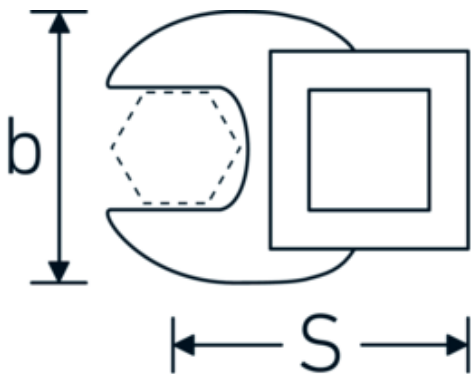

Crowfoot-Schlüssel, metrisch

540

Art.-Nr. 02200046
GTIN 4018754141142
Modell 540 46

Bezeichnung. 3/8 " Crowfoot-Schlüssel SW 46mm L.72mm

Eigenschaften. • Chrome Alloy Steel, verchromt

Technische Zeichnung.

Technische Attribute.

a	8 mm
Antriebsvierkant innen (Zoll)	3/8 "
Breite mm (b)	82 mm
Länge mm (L)	72 mm
S	43,1 mm
Schlüsselweite [mm]	46 mm

Logistikdaten.

Tiefe mm (IFS)	72
Breite mm (IFS)	81
Höhe mm (IFS)	17
Länge (verpackt, mm)	80
Breite (verpackt, mm)	81
Höhe (verpackt, mm)	18
Volumen (verpackt, dm ³)	0.11664 dm ³