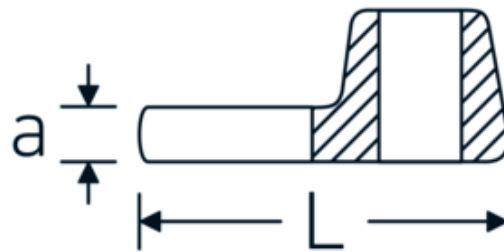

Crowfoot-Schlüssel, metrisch

540

Art.-Nr. 02200046
GTIN 4018754141142
Modell 540 46

Bezeichnung. 3/8 " Crowfoot-Schlüssel SW 46mm L.72mm

Eigenschaften. • Chrome Alloy Steel, verchromt

Technische Zeichnung.

Technische Attribute.

a	8 mm
Antriebsvierkant innen (Zoll)	3/8 "
Breite mm (b)	82 mm
Länge mm (L)	72 mm
S	43,1 mm
Schlüsselweite [mm]	46 mm

Logistikdaten.

Tiefe mm (IFS)	72
Breite mm (IFS)	81
Höhe mm (IFS)	17
Länge (verpackt, mm)	80
Breite (verpackt, mm)	81
Höhe (verpackt, mm)	18
Volumen (verpackt, dm ³)	0.11664 dm ³