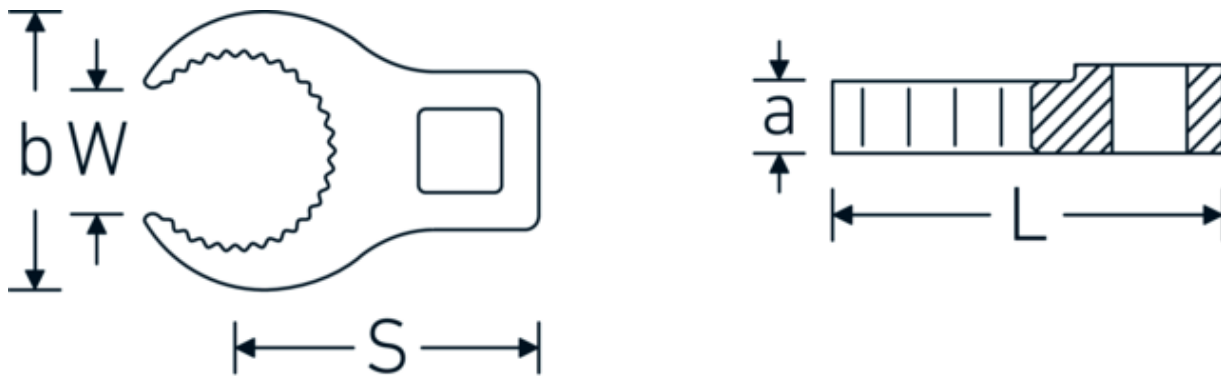

### Aanwijzing.

1/4 " Kruissleutel MJ14 Buitenpijp d. DN06mm Aandrijving 1/4 " L.36,5mm

### Eigenschappen.

- HPQ®-high performance staal, verchroomd
- vervangt nr. 440 MJ
- EN 4108
- voor leidingverbindingen met rechte cilindrische spiraalvormige vertanding
- Opgelet! Veranderde instelwaarden van de momentsleutel <!-- (zie aanwijzing pag. [170524]) -->

## Technische kenmerken.

a	8 mm
Aandrijving vierkant binnen (inch)	1/4 "
Breedte mm (b)	27 mm
Lengte mm (L)	36,5 mm
Moer schroefdraad	MJ14
Buisdiameter buiten (mm)	DN06 mm
S	19,5 mm
W	8,5 mm