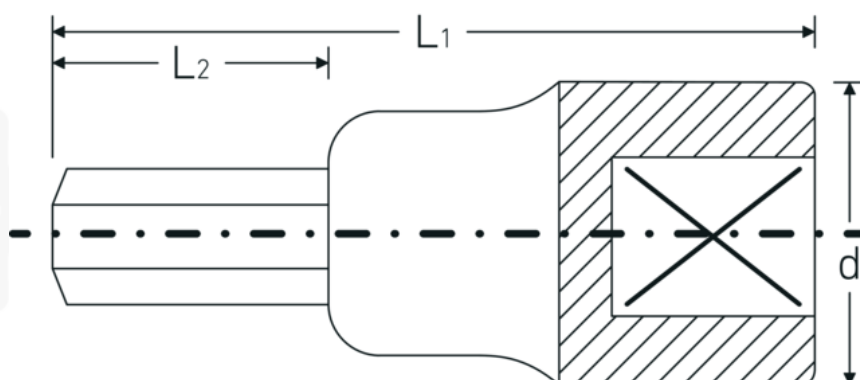

Embouts de tournevis INHEX 1/2", métrique

54

Réf. n° 03050005
GTIN 4018754006243
Modèle 54 5

Désignation.

Douille pour tournevis INHEX 1/2 " 5mm Lg.60mm

Caractéristiques.

- 6 pans
- DIN 7422
- Chrome-Alloy-Steel, chromées

Pour vis à six pans creux, DIN 7422

Outil de qualité robuste pour l'utilisateur professionnel
-Made in Germany

Dessin technique.

Attributs techniques.

Empreinte	Hexagone
Hexagone de sortie extérieur (mm)	5 mm
Carré d'entraînement intérieur (pouces)	1/2 "
d	22,7 mm
DIN	DIN 7422
L1	60 mm
L2	22 mm

Données logistiques.

Profondeur mm (IFS)	61
Largeur	23
Hauteur mm (IFS)	23
Longueur (emballé, mm)	70
Largeur (emballé, mm)	60
Hauteur (emballé, mm)	43
Volume (emballé, dm3)	0.1806 dm3
Réf. n°	03050005
Poids (brut, kg)	0,345
Poids PAP (kg)	0,000
Poids PVC (kg)	0,003
GTIN	4018754006243
Pays d'origine	GERMANY
Région d'origine	Nordrhein-Westfalen
WEEE/ElektroG	nicht ear-pflichtig
Position tarifaire	82042000
Emballage	5
Poids	68 g