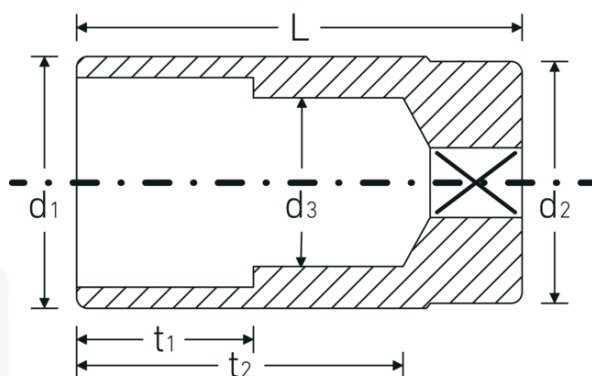

Bocas de llave de vaso

46a

Núm. art. 02420036

GTIN 4018754004362

Modelo 46 A 5/8

Designación. 3/8 " Juego de bocas de llaves de vaso SW 5/8" Long.60mm

Descripción.

- largas
- ASME B 107.1, Fed. Spec. GGG-W-641, SAE AS 954-E
- HPQ®-Acero de altas características, cromadas

Ventajas.

largo

Dibujo técnico.

Atributos técnicos.

Perfil de salida	Hexágono doble AS-drive
Accionamiento cuadrado interior (pulgadas)	3/8 "
d1	21,7 mm
d2	19,5 mm
d3	15 mm
Longitud mm (L)	60 mm
Anchura de los planos [pulgadas]	5/8 "
t1	25 mm
t2	47,9 mm

Datos logísticos.

Profundidad mm (IFS)	60
Anchura mm (IFS)	22
Altura mm (IFS)	22
Longitud (empaquetada, mm)	80
Anchura (empaquetada, mm)	23
Altura en pulgadas	30
Volumen (envasado, dm3)	0.0552 dm3
Núm. art.	02420036
Peso (bruto, kg)	0,448
Peso PAP (kg)	0,000
Peso PVC (kg)	0,005
GTIN	4018754004362
País de origen	GERMANY
Región de origen	Nordrhein-Westfalen
RAEE/Ley eléctrica	nicht ear-pflichtig
Arancel de aduanas núm.	82042000
Norma de embalaje	5
Peso	81 g

Variantes.

Núm. art.	Núm. de modelo (ERP)	Designación	GTIN
02420016	46 A 1/4	3/8 " Juego de bocas de llaves de vaso SW 1/4" Long.54mm	4018754127009
02420020	46 A 5/16	3/8 " Juego de bocas de llaves de vaso SW 5/16" Long.54mm	4018754127016
02420022	46 A 11/32	3/8 " Juego de bocas de llaves de vaso SW 11/32" Long.54mm	4018754286232
02420024	46 A 3/8	3/8 " Juego de bocas de llaves de vaso SW 3/8" Long.54mm	4018754004317
02420028	46 A 7/16	3/8 " Juego de bocas de llaves de vaso SW 7/16" Long.54mm	4018754004324
02420032	46 A 1/2	3/8 " Juego de bocas de llaves de vaso SW 1/2" Long.54mm	4018754004331
02420034	46 A 9/16	3/8 " Juego de bocas de llaves de vaso SW 9/16" Long.60mm	4018754004348
02420035	46 A 19/32	3/8 " Juego de bocas de llaves de vaso SW 19/32" Long.60mm	4018754004355