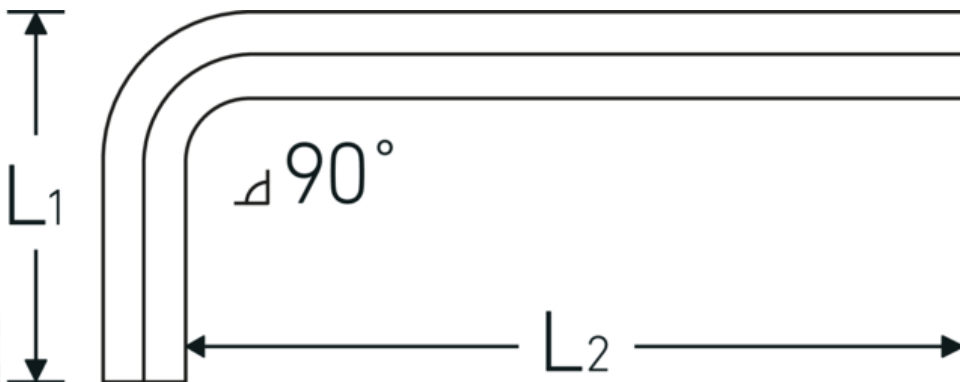

Hex key L-spanner

10760a

Product no. **43553032**
GTIN **4018754332380**
Model **10760a 1/2**
WINKELSCHRAUBENDREHER
SECHSKANT

Label. Hex key L-spanner screwdriver Hex drive 1/2 L.50mm x 133mm

Features.

- for cap head screws
- chrome vanadium, nickel-plated

Advantages.

For Allen screws

Technical Drawing.

Technical Attributes.

Drive profile Hexagonal
External hex drive (inch) 1/2

Logistics data.

Depth mm (IFS) 139
Width mm (IFS) 60

L1	50 mm	Height mm (IFS)	14
L2	133 mm	Length (packed, mm)	260
		Width (packed, mm)	150
		Height (packed, mm)	15
		Volume (packed, dm3)	0.585 dm3
		Art. no.	43553032
		Weight (gross, kg)	0,964
		Weight PAP (kg)	0,000
		Weight PVC (kg)	0,008
		GTIN	4018754332380
		Country of origin	GERMANY
		Region of origin	Nordrhein-Westfalen
		WEEE/ElektroG	nicht ear-pflichtig
		Customs tariff no.	82054000
		Packing standard	5
		Weight	201 g

Variants.

Art. no.	Model no. (ERP)	Description	GTIN
43553003	10760a 3/64 WINKELSCHRAUBENDREHER SECHSKANT	Hex key L-spanner screwdriver Hex drive 3/64 L.14mm x 45mm	4018754332267
43553004	10760a 1/16 WINKELSCHRAUBENDREHER SECHSKANT	Hex key L-spanner screwdriver Hex drive 1/16 L.15mm x 45mm	4018754332274
43553005	10760a 5/64 WINKELSCHRAUBENDREHER SECHSKANT	Hex key L-spanner screwdriver Hex drive 5/64 L.16mm x 50mm	4018754332281
43553006	10760a 3/32 WINKELSCHRAUBENDREHER SECHSKANT	Hex key L-spanner screwdriver Hex drive 3/32 L.17mm x 51mm	4018754332298
43553008	10760a 1/8 WINKELSCHRAUBENDREHER SECHSKANT	Hex key L-spanner screwdriver Hex drive 1/8 L.22mm x 57mm	4018754332304
43553009	10760a 9/64 WINKELSCHRAUBENDREHER SECHSKANT	Hex key L-spanner screwdriver Hex drive 9/64 L.23mm x 63mm	4018754332311
43553010	10760a 5/32 WINKELSCHRAUBENDREHER SECHSKANT	Hex key L-spanner screwdriver Hex drive 5/32 L.25mm x 65mm	4018754332328
43553012	10760a 3/16 WINKELSCHRAUBENDREHER SECHSKANT	Hex key L-spanner screwdriver Hex drive 3/16 L.29mm x 70mm	4018754332335